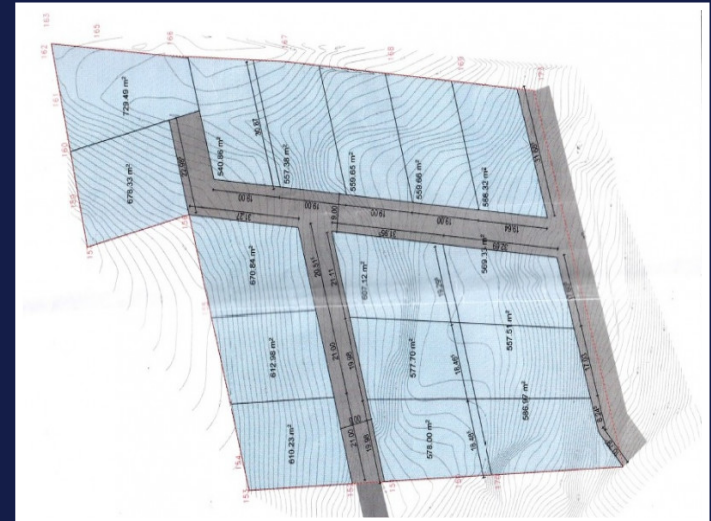

**VANZARE TEREN INTRAVILAN 610 MP, 2
FRONTURI, ZONA VIVO CENTER
ID: P6315**

DE VANZARE

Pret: 48.800 €

Teren intravilan

Suprafata: 610 m²

Front: 32 m²

PERSOANA DE CONTACT: COSMIN ROȘCA

TEL.MOBIL: 0737.040018