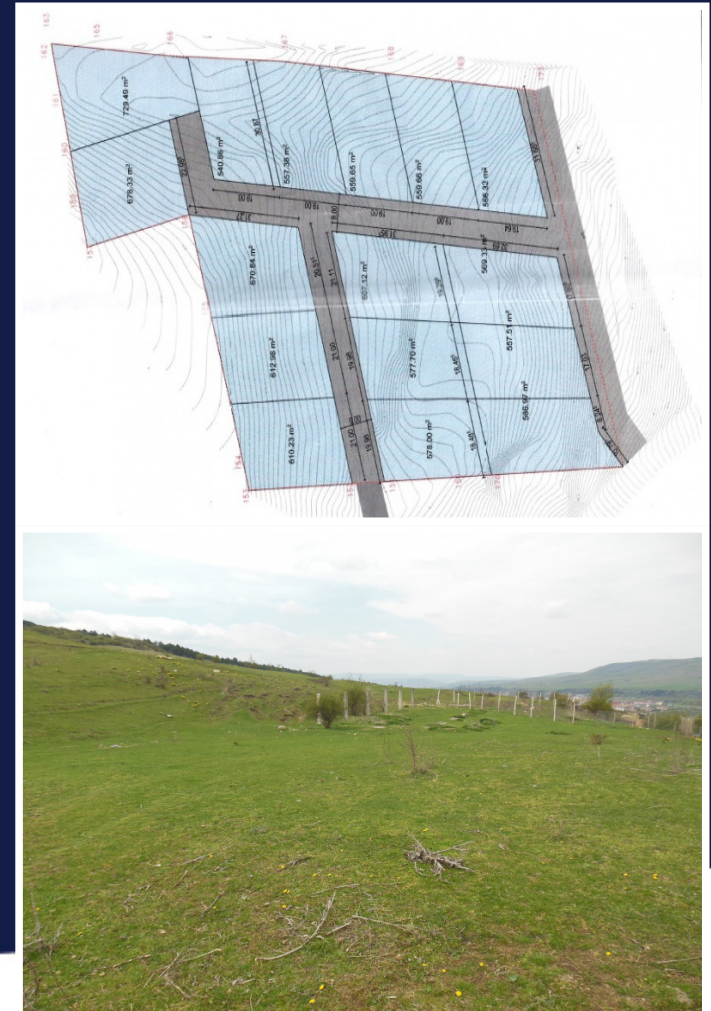

**VANZARE TEREN INTRAVILAN 610 MP, 2  
FRONTURI, ZONA VIVO CENTER  
ID: P6315**

**DE VANZARE**

**PERSOANA DE CONTACT: COSMIN ROȘCA**  
**TEL.MOBIL: 0737.040018**  
**EMAIL: [office@weltimobiliare.ro](mailto:office@weltimobiliare.ro)**