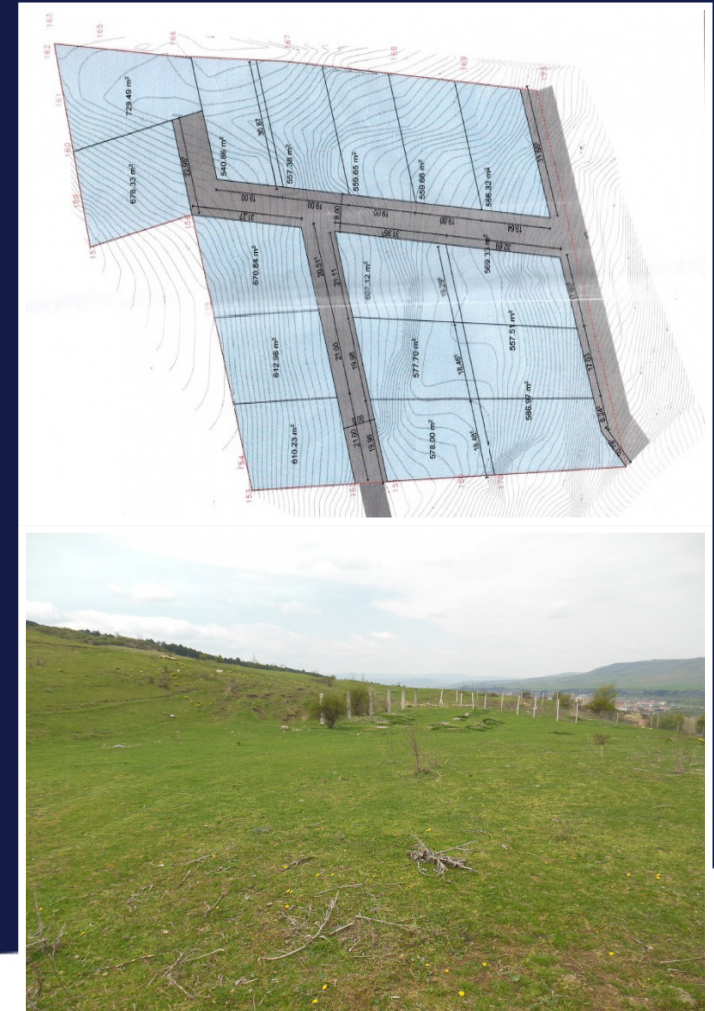

**VANZARE TEREN INTRAVILAN 610 MP, 2  
FRONTURI, ZONA VIVO CENTER  
ID: P6315**

**DE VANZARE**

**Pret: 45.750 €**

**Teren intravilan**

**Suprafata: 610 m<sup>2</sup>**

**Front: 32 m<sup>2</sup>**

**PERSOANA DE CONTACT: COSMIN ROȘCA**