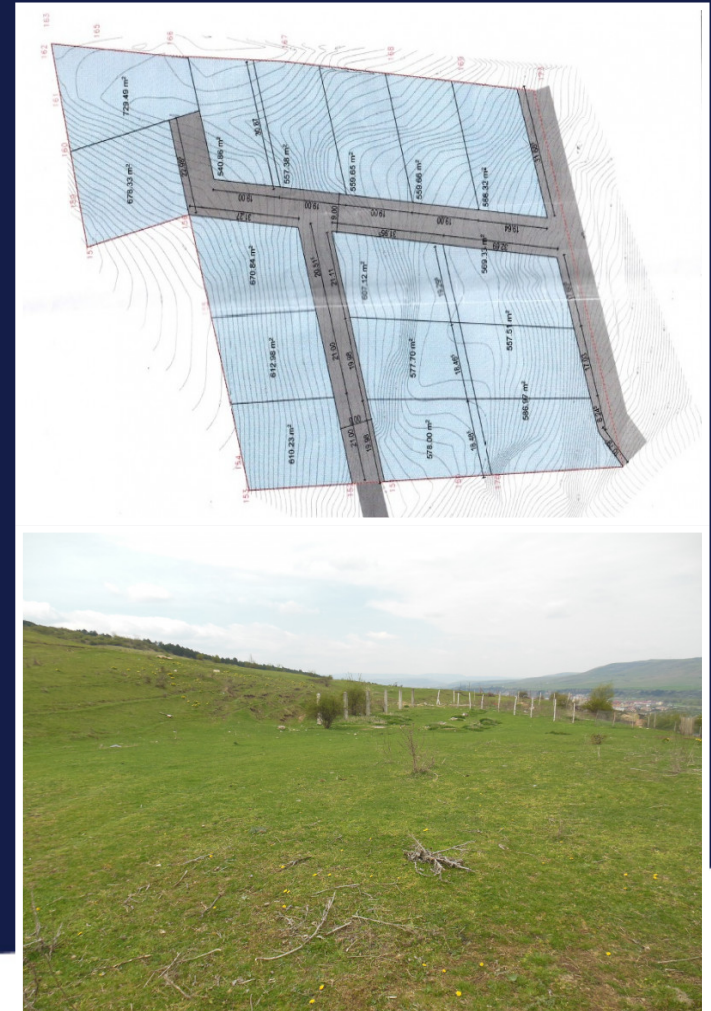

**VANZARE TEREN INTRAVILAN 610 MP, 2
FRONTURI, ZONA VIVO CENTER
ID: P6315**

DE VANZARE

Pret: 45.750 €

Teren intravilan

Suprafata: 610 m²

Front: 32 m²

**PERSOANA DE CONTACT: COSMIN ROȘCA
TEL.MOBIL: 0737.040018
EMAIL: office@weltimobiliare.ro**