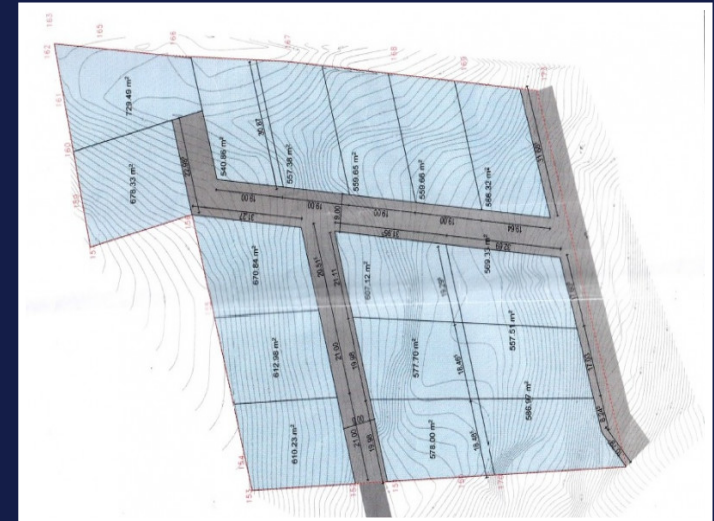

**VANZARE TEREN INTRAVILAN 610 MP, 2
FRONTURI, ZONA VIVO CENTER
ID: P6315**

DE VANZARE

Pret: 45.750 €

Teren intravilan

Suprafata: 610 m²

Front: 32 m²

PERSOANA DE CONTACT: COSMIN ROȘCA

TEL.MOBIL: 0737.040018