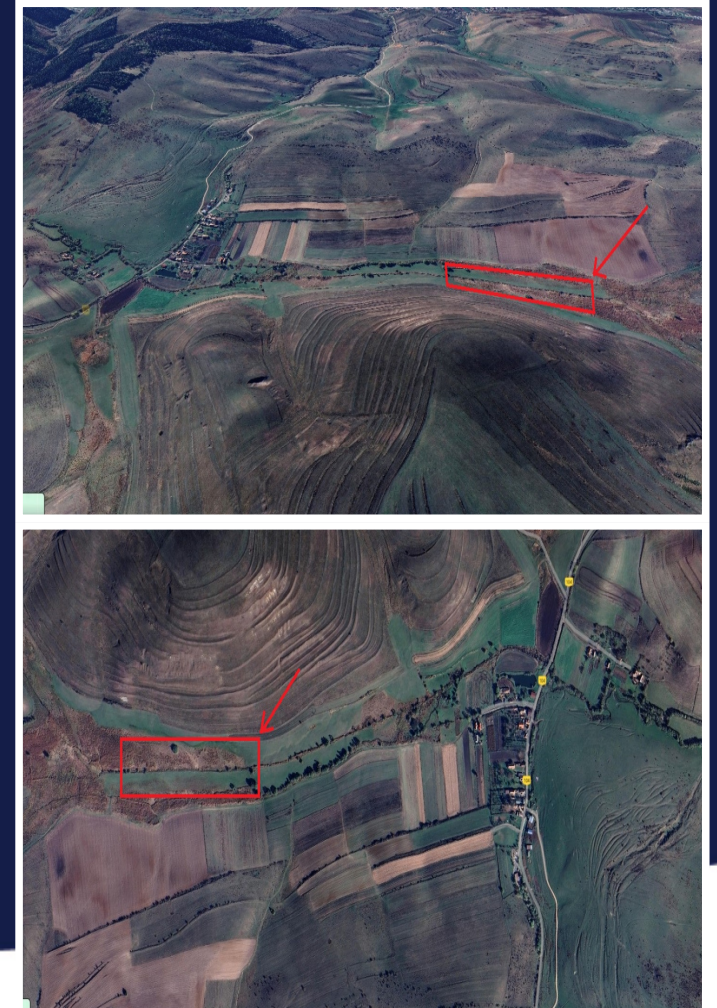

21.500 MP DE TEREN CU PRIVELISTI SUPERBE
IN VALEA AGRISULUI (COMUNA IARA)
ID: P51612

DE VANZARE

Pret: 193 500 €

Teren extravilan

Suprafata: 21500
m²

PERSOANA DE CONTACT: MARIUS AILINC
TEL.MOBIL: 0770.542430
EMAIL: office@weltimobiliare.ro