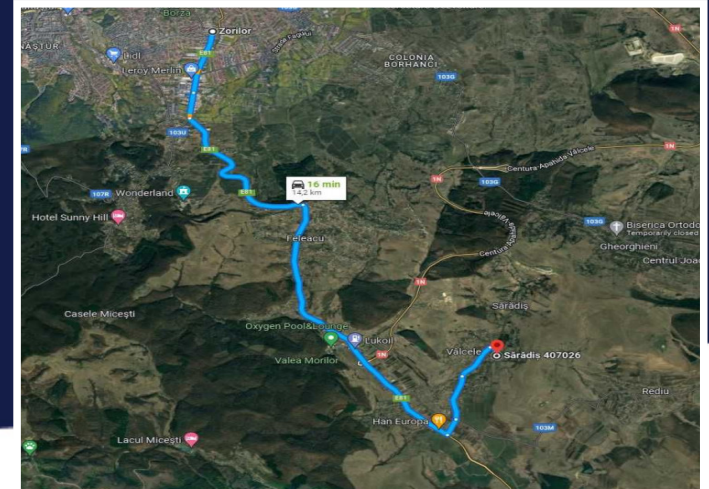

**TEREN 2000 MP, ACCES DE PE DRUM
ASFALTAT
ID: P40701**

DE VANZARE

Pret: 130 000 €

Teren intravilan

**Suprafata: 2000
m²**

Front: 33 m²

PERSOANA DE CONTACT: BOGDAN PETRU

TEL.MOBIL: 0722.577386