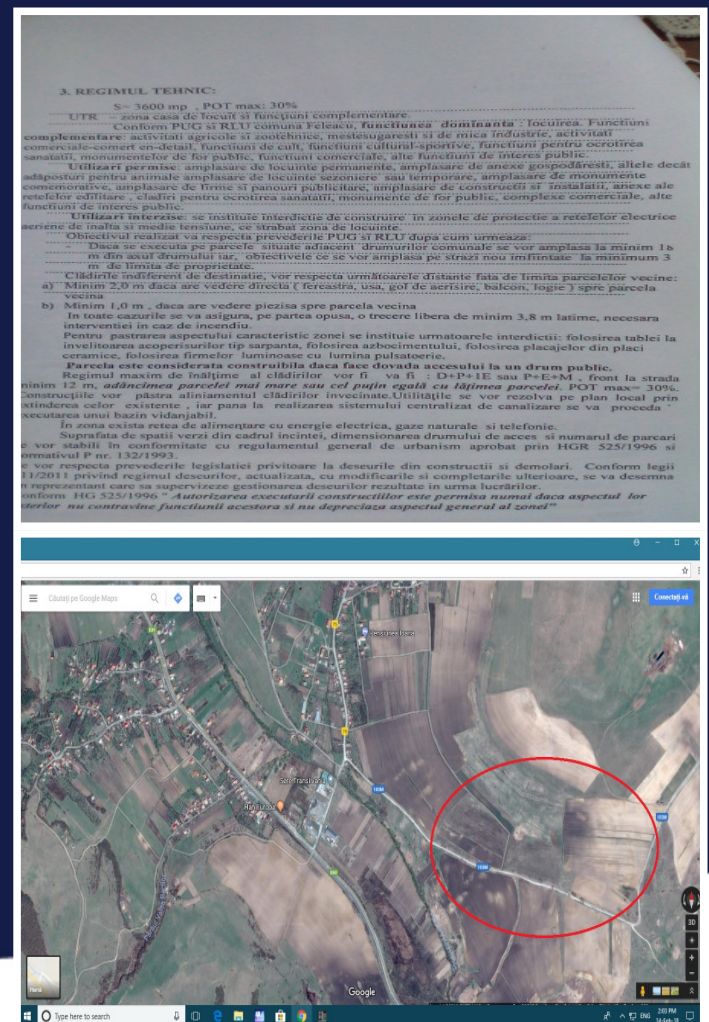

Pret: 54 000 €

Teren intravilan
Suprafata: 3600 m²

PERSOANA DE CONTACT: BOGDAN PETRU
TEL.MOBIL: 0722.577386
EMAIL: office@weltimobiliare.ro