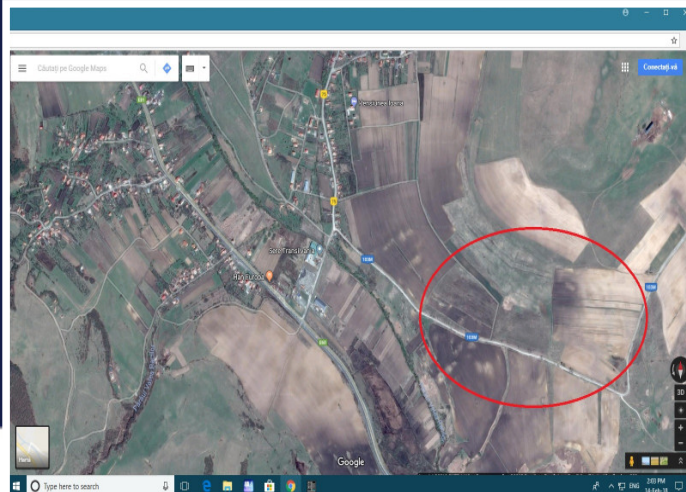

Pret: 54 000 €

Teren intravilan
Suprafata: 3600 m²

PERSOANA DE CONTACT: BOGDAN PETRU
TEL.MOBIL: 0722.577386
EMAIL: office@weltimobiliare.ro