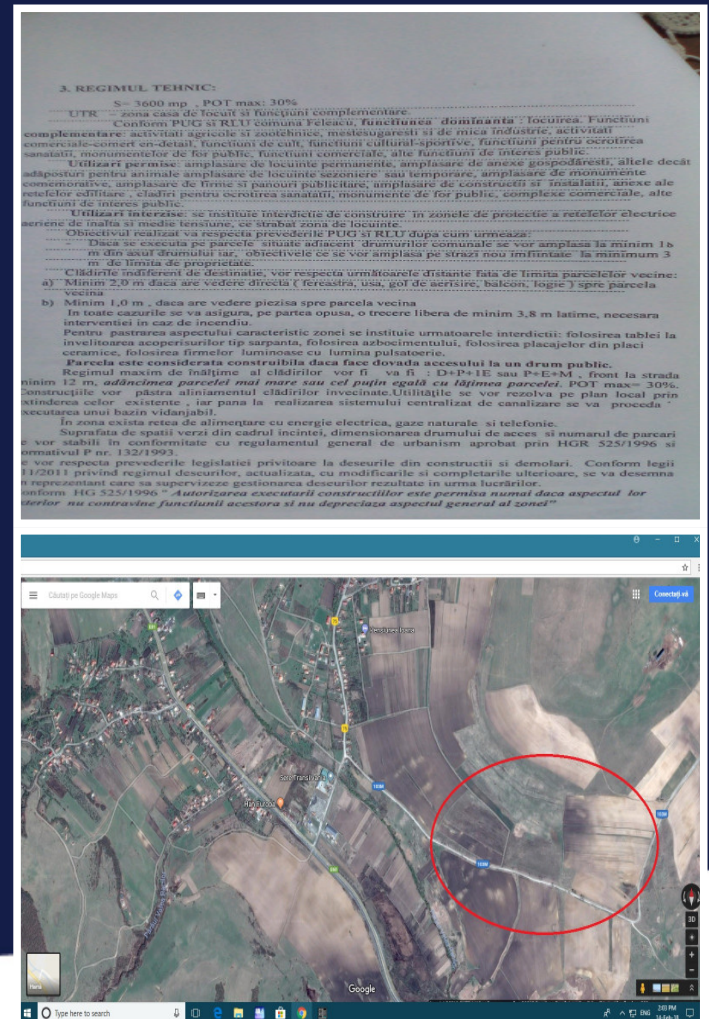

Pret: 54 000 €

Teren intravilan
Suprafata: 3600 m²

PERSOANA DE CONTACT: BOGDAN PETRU
TEL.MOBIL: 0722.577386
EMAIL: office@weltimobiliare.ro