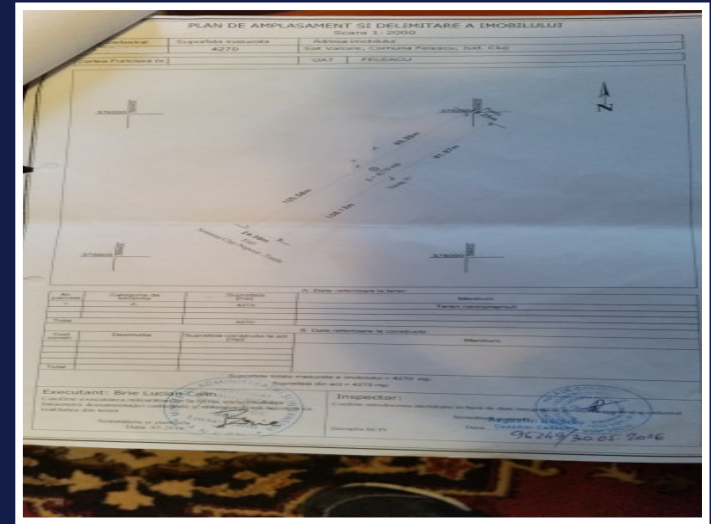

TEREN DE VANZARE, VALCELE
ID: P3798

DE VANZARE

PERSOANA DE CONTACT: BOGDAN PETRU
TEL.MOBIL: 0722.577386
EMAIL: office@weltimobiliare.ro