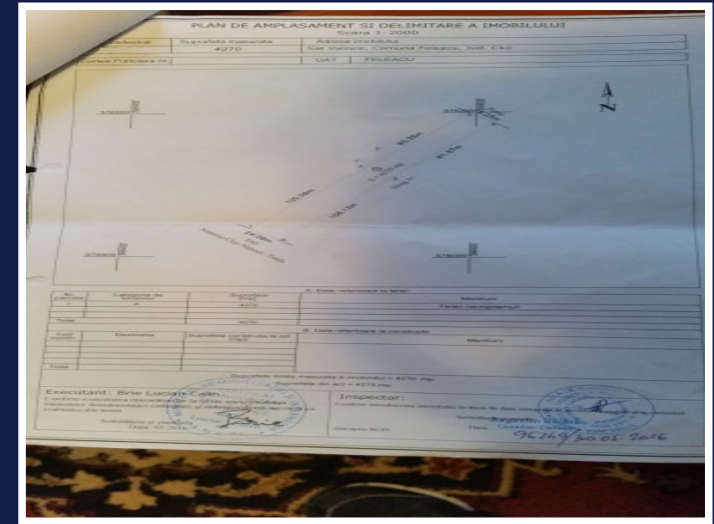

TEREN DE VANZARE, VALCELE
ID: P3798

DE VANZARE

Pret: 72 590 €

Teren intravilan

**Suprafata: 4270
m²**

Front: 24.58 m²

PERSOANA DE CONTACT: BOGDAN PETRU

TEL.MOBIL: 0722.577386