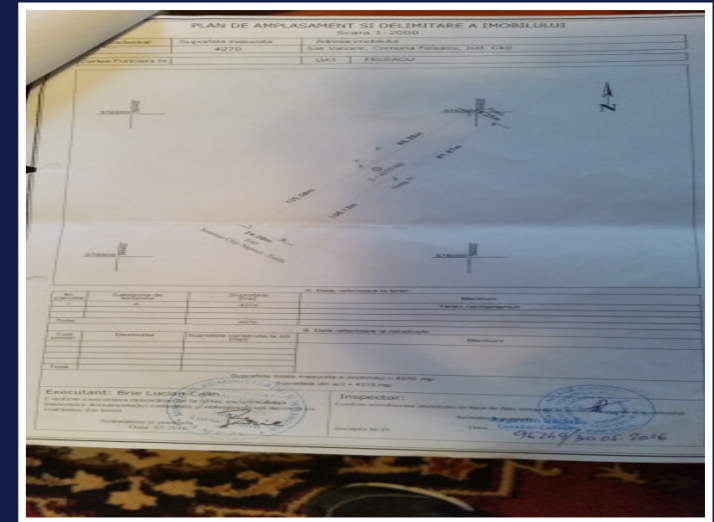

**TEREN DE VANZARE, VALCELE**  
**ID: P3798**

**DE VANZARE**

**PERSOANA DE CONTACT: BOGDAN PETRU**  
**TEL.MOBIL: 0722.577386**  
**EMAIL: office@weltimobiliare.ro**