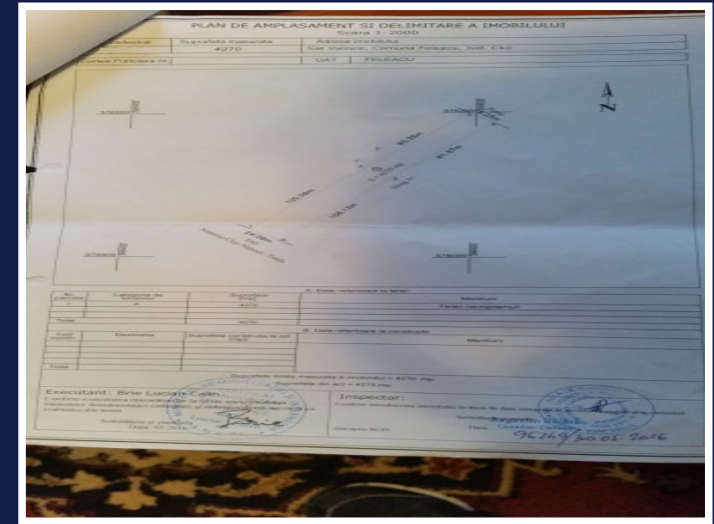

**TEREN DE VANZARE, VALCELE**  
**ID: P3798**

**DE VANZARE**

**PERSOANA DE CONTACT: BOGDAN PETRU**  
**TEL.MOBIL: 0722.577386**  
**EMAIL: [office@weltimobiliare.ro](mailto:office@weltimobiliare.ro)**