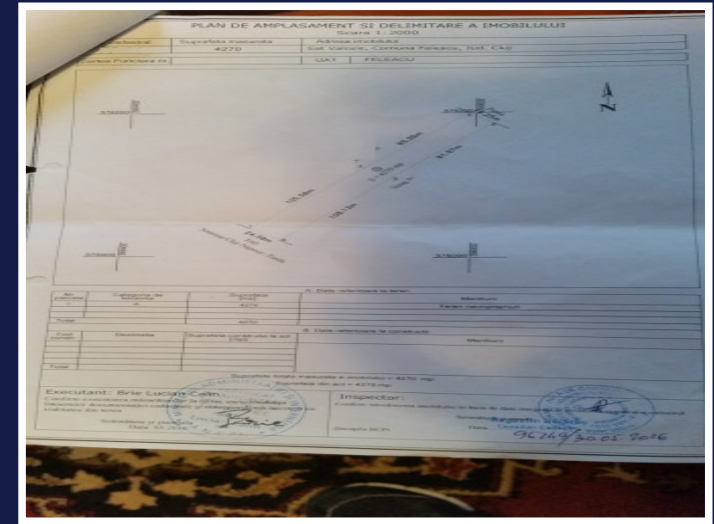

TEREN DE VANZARE, VALCELE
ID: P3798

DE VANZARE

PERSOANA DE CONTACT: BOGDAN PETRU
TEL.MOBIL: 0722.577386
EMAIL: office@weltimobiliare.ro