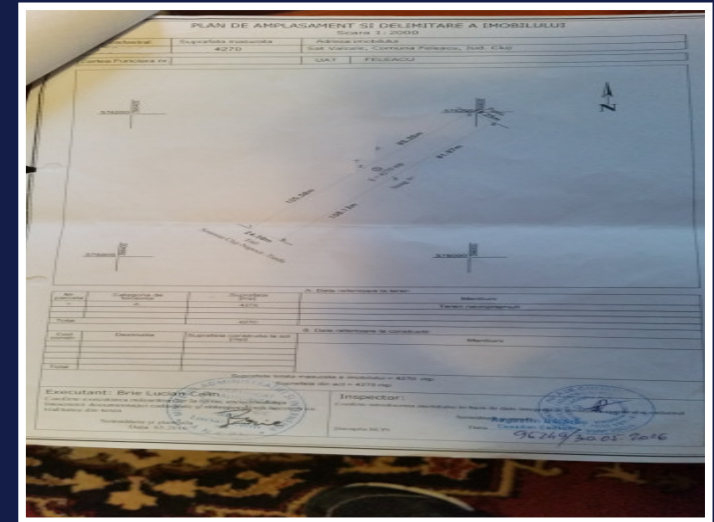

**TEREN DE VANZARE, VALCELE**  
**ID: P3798**

**DE VANZARE**

**PERSOANA DE CONTACT: BOGDAN PETRU**  
**TEL.MOBIL: 0722.577386**  
**EMAIL: [office@weltimobiliare.ro](mailto:office@weltimobiliare.ro)**