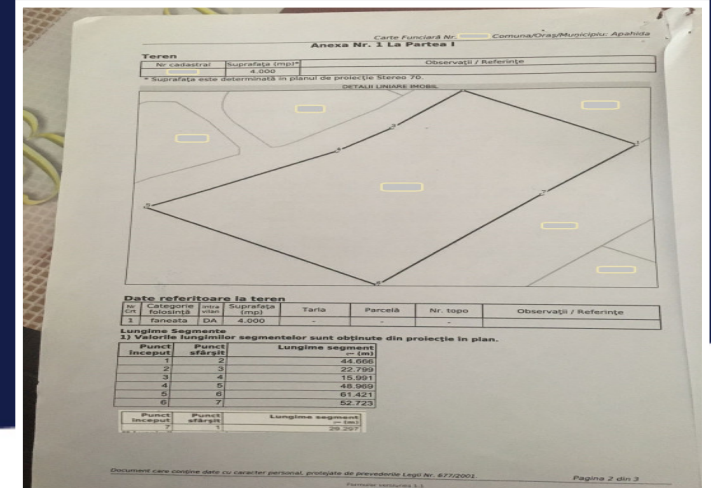

TEREN 8078MP LA CENTURA MUNCII-SUB  
COASTA DUPA OMV, 187M FRONT  
ID: P32635

DE VANZARE

Pret: 662 396 €

Teren intravilan

Suprafata: 8078  
m<sup>2</sup>

Front: 187 m<sup>2</sup>

PERSOANA DE CONTACT: COTLIN BONTE