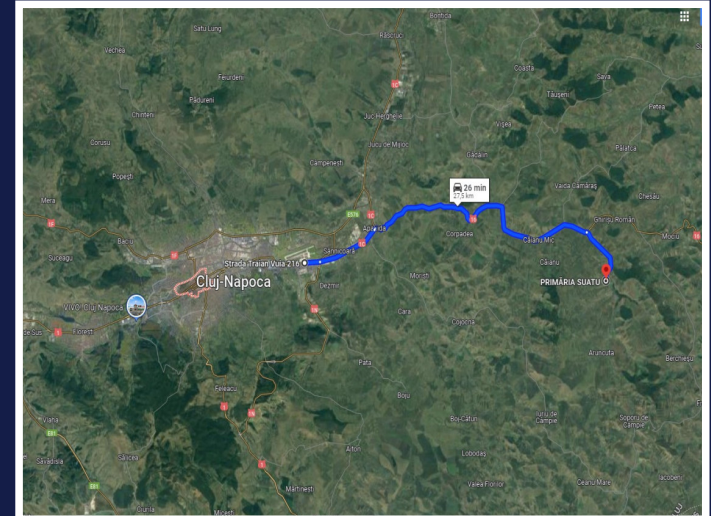

SUATU, TEREN INTRAVILAN, 1702 MP, LA
ASFALT, APA, CANAL, CURENT
ID: P44130

DE VANZARE

Pret: 49 000 €

Teren intravilan

Suprafata: 1702
m²

Front: 27.2 m²

PERSOANA DE CONTACT: VILI APOSTOL-FARCA

TEL.MOBIL: 0737.040019