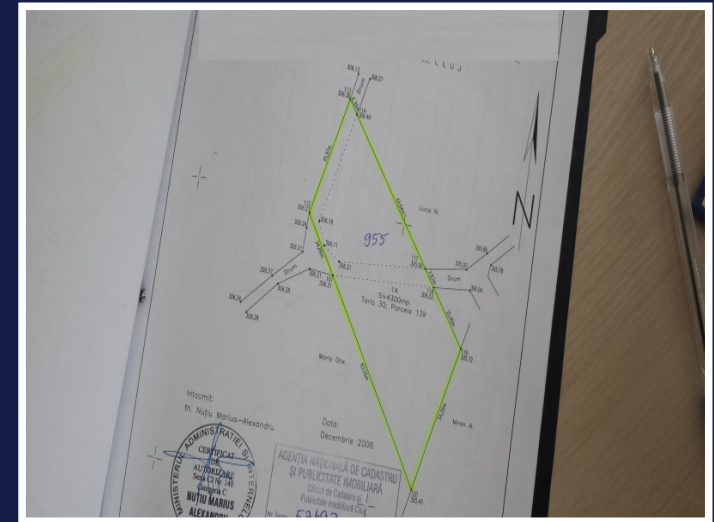

TEREN INDUSTRIAL DE VANZARE
SANNICOARA
ID: P9740

DE VANZARE

Teren intravilan

**Suprafata: 4300
m²**

Front: 45 m²

PERSOANA DE CONTACT: BOGDAN PETRU
TEL.MOBIL: 0722.577386
EMAIL: office@weltimobiliare.ro

www.weltimobiliare.ro | Adresa: B-dul 21 Decembrie Nr. 24 Cluj Napoca, Romania