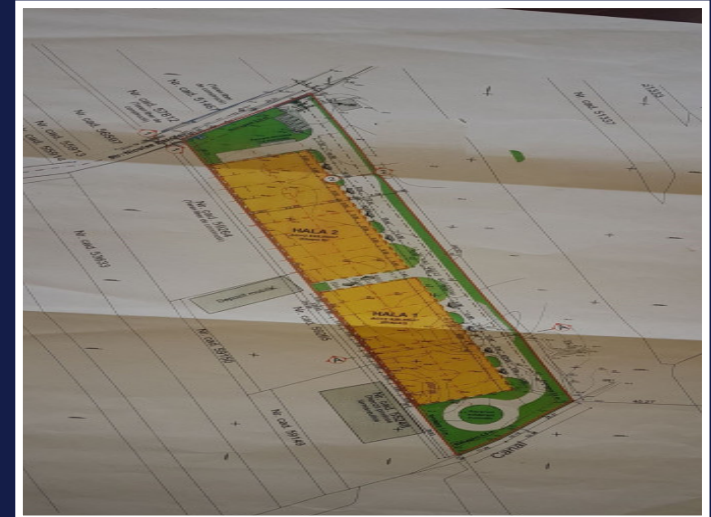

TEREN DE VANZARE PENTRU HALA IN PARC INDUSTRIAL, 11.608 MP, SANNICOARA, APAHIDA

DE VANZARE

ID: P6971

Teren intravilan

Suprafata: 11608 m²

Front: 55 m²

PERSONA DE CONTACT: BOGDAN PETRU

TEL.MOBIL: 0722.577386