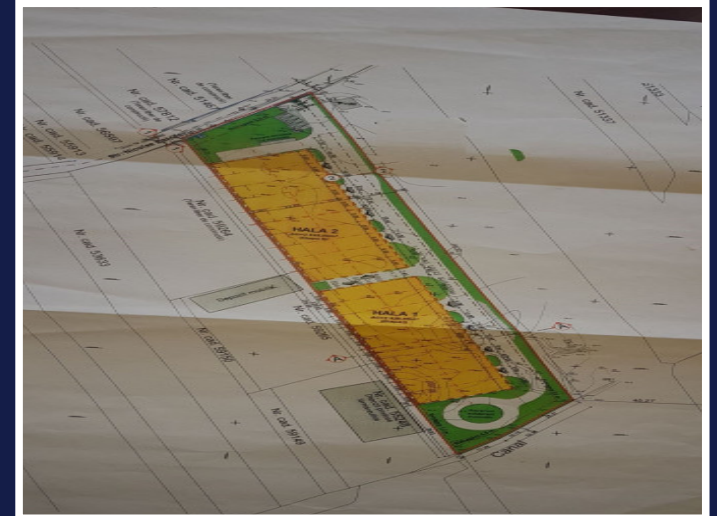

# TEREN DE VANZARE, PENTRU HALA IN PARC INDUSTRIAL, 11.608 MP, SANNICOARA, APAHIDA

# DE VANZARE

ID: P6971

Teren intravilan

Suprafata: 11608 m<sup>2</sup>

Front: 55 m<sup>2</sup>

PERSOANA DE CONTACT: BOGDAN PETRU

TEL.MOBIL: 0722.577386

EMAIL: [office@weltimobiliare.ro](mailto:office@weltimobiliare.ro)