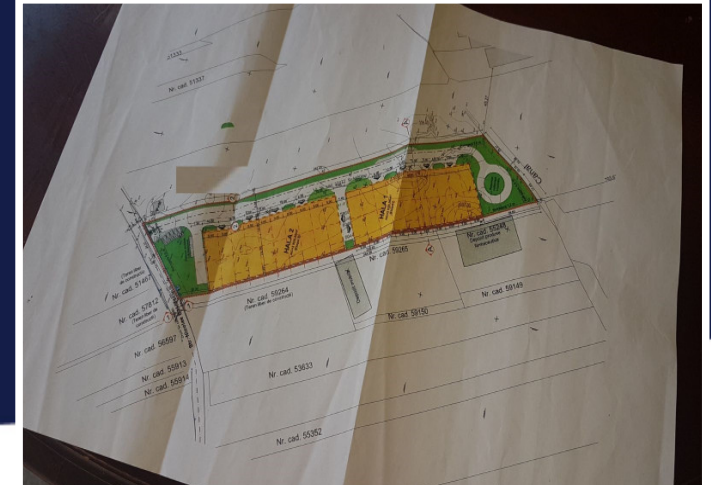

TEREN DE VANZARE, PENTRU HALA IN PARC INDUSTRIAL, 11.608 MP, SANNICOARA, APAHIDA

DE VANZARE

ID: P6971

Teren intravilan

Suprafata: 11608 m²

Front: 55 m²

PERSONA DE CONTACT: BOGDAN PETRU

TEL.MOBIL: 0722.577386