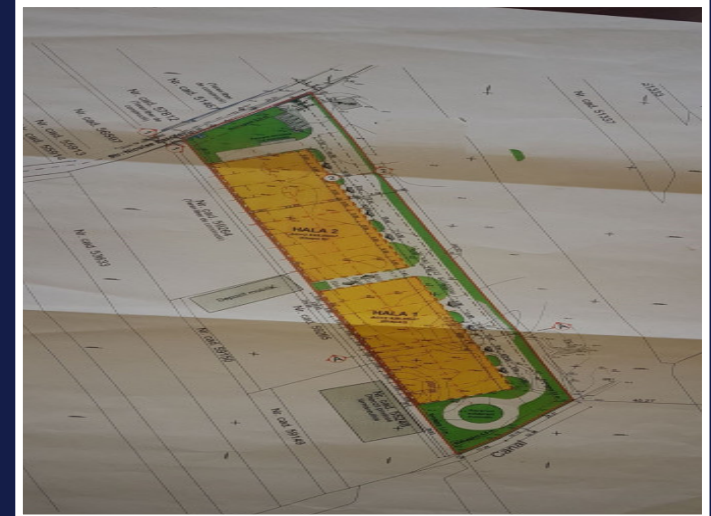

**TEREN DE VANZARE, PENTRU HALA IN PARC INDUSTRIAL, 11.608 MP, SANNICOARA, APAHIDA**

**DE VANZARE**

**ID: P6971**

**Teren intravilan**

**Suprafata: 11608 m<sup>2</sup>**

**Front: 55 m<sup>2</sup>**

**PERSOANA DE CONTACT: BOGDAN PETRU**