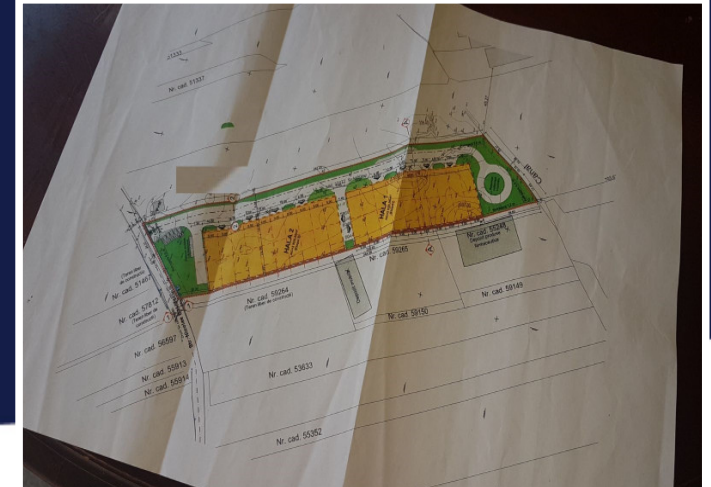

**TEREN DE VANZARE, PENTRU HALA IN PARC INDUSTRIAL, 11.608 MP, SANNICOARA, APAHIDA**

**DE VANZARE**

**ID: P6971**

**Teren intravilan**

**Suprafata: 11608 m<sup>2</sup>**

**Front: 55 m<sup>2</sup>**

**PERSOANA DE CONTACT: BOGDAN PETRU**