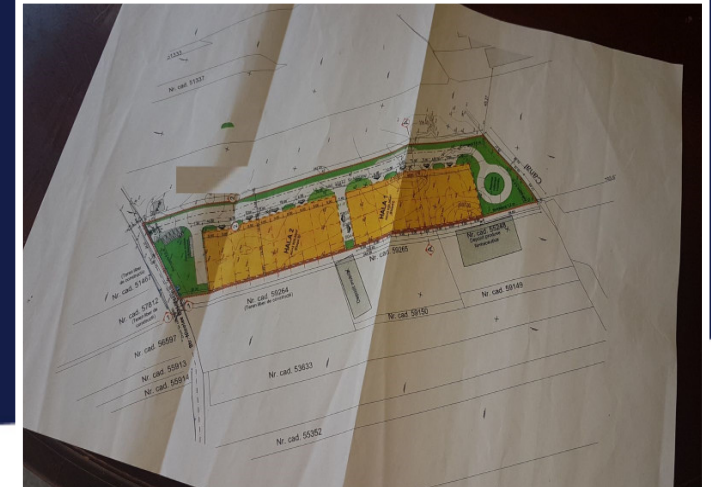

TEREN DE VANZARE, PENTRU HALA IN PARC INDUSTRIAL, 11.608 MP, SANNICOARA, APAHIDA

DE VANZARE

ID: P6971

Teren intravilan

Suprafata: 11608 m²

Front: 55 m²

PERSOANA DE CONTACT: BOGDAN PETRU

TEL.MOBIL: 0722.577386