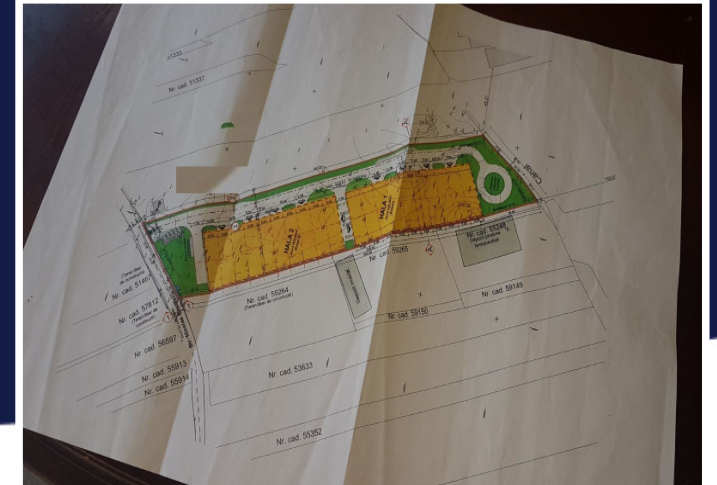

# TEREN DE VANZARE, PENTRU HALA IN PARC INDUSTRIAL, 11.608 MP, SANNICOARA, APAHIDA

# DE VANZARE

ID: P6971

Teren intravilan

Suprafata: 11608 m<sup>2</sup>

Front: 55 m<sup>2</sup>

PERSOANA DE CONTACT: BOGDAN PETRU

TEL.MOBIL: 0722.577386

EMAIL: [office@weltimobiliare.ro](mailto:office@weltimobiliare.ro)