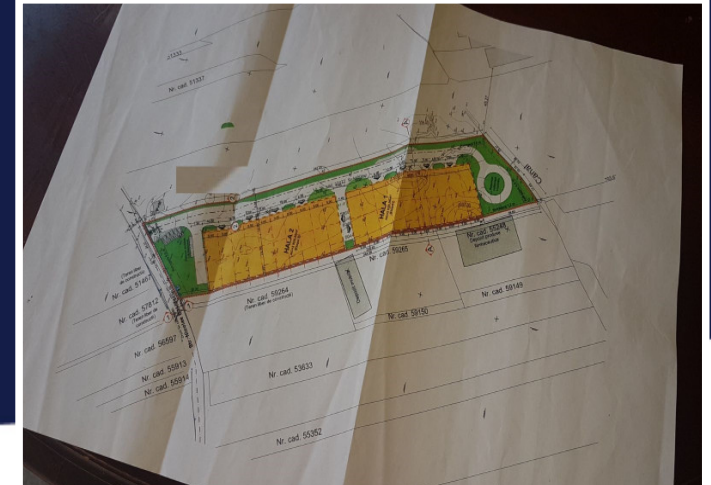

TEREN DE VANZARE PENTRU HALA IN PARC INDUSTRIAL, 11.608 MP, SANNICOARA, APAHIDA

DE VANZARE

ID: P6971

Teren intravilan

Suprafata: 11608 m²

Front: 55 m²

PERSONA DE CONTACT: BOGDAN PETRU

TEL.MOBIL: 0722.577386