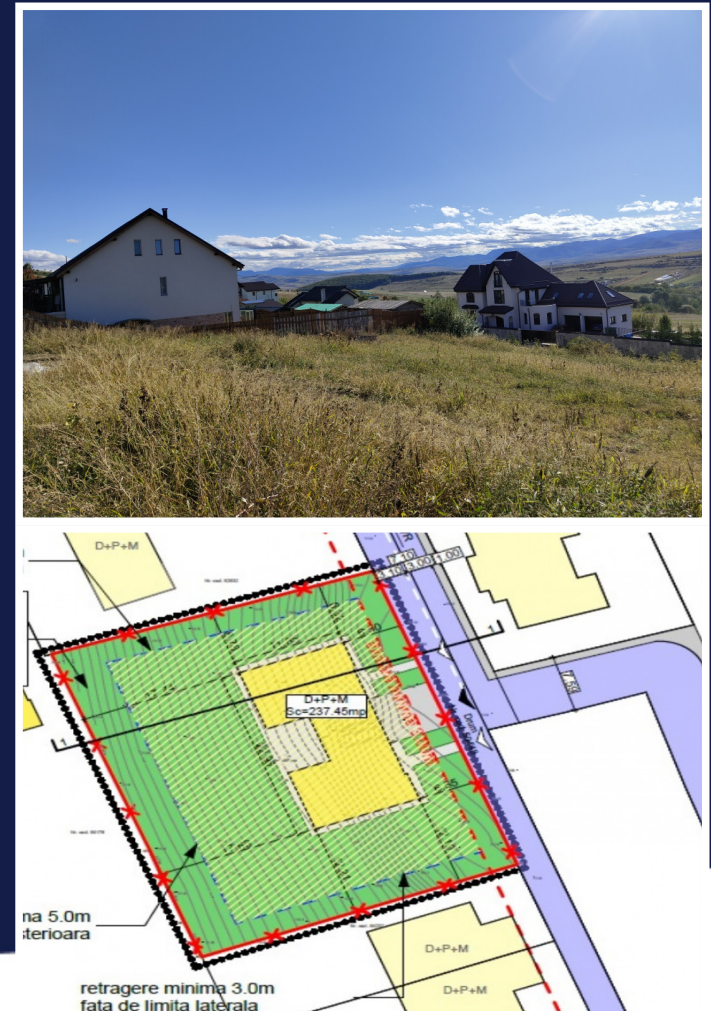

TEREN INTRAVILAN AUTORIZAT CU 2 CASE
INDIVIDUALE, SALICEA
ID: P41508

DE VANZARE

Pret: 219 000 €

Teren intravilan

Suprafata: 1585
m²

Front: 42 m²

PERSOANA DE CONTACT: MIHAI MARICA

TEL.MOBIL: 0747.943939