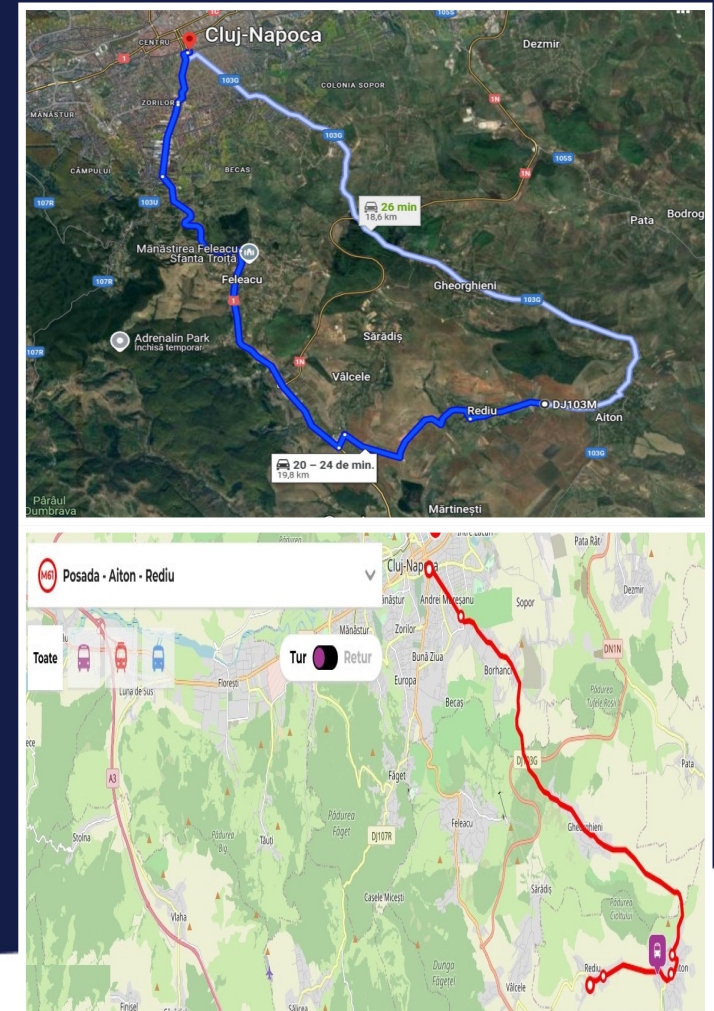

**TEREN EXTRAVILAN IN REDIU - AITON, 4300
MP, LA 150 M DISTANTA DE INTRAVILAN
ID: P45830**

DE VANZARE

Pret: 65 000 €

Teren extravilan

**Suprafata: 4300
m²**

Front: 26 m²

PERSOANA DE CONTACT: VILI APOSTOL-FARCA