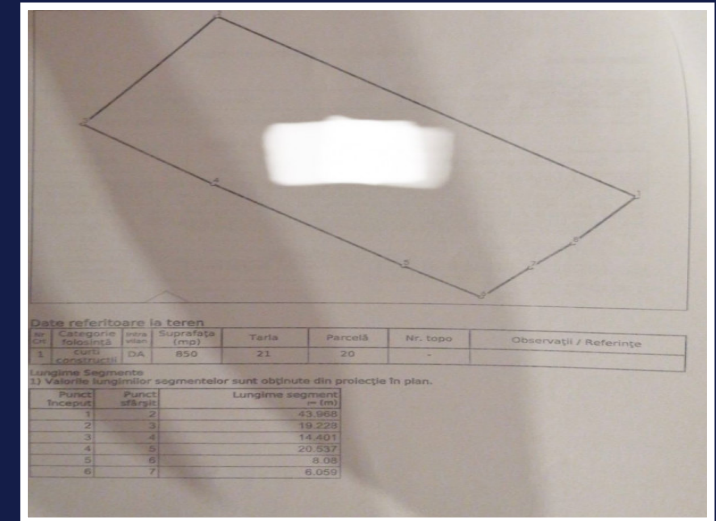

TEREN INTRAVILAN DE VANZARE □ RASCA,
ZONA TARNITA
ID: P38531

DE VANZARE

PERSOANA DE CONTACT: CORINA □□GUREAN
TEL.MOBIL: 0727228813
EMAIL: office@weltimobiliare.ro