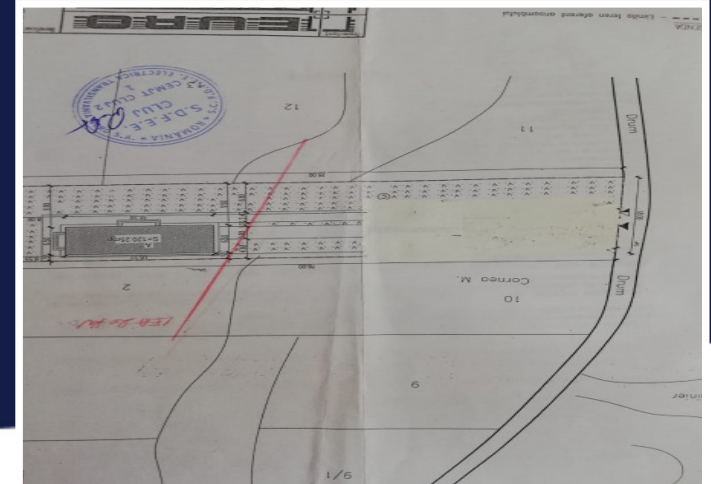

TEREN 500MP IN SAT POPESTI LA DRUM  
PRINCIPAL, 30% POT  
ID: P13442

DE VANZARE

Pret: 25 000 €

Teren intravilan

Suprafata: 500 m<sup>2</sup>

Front: 14 m<sup>2</sup>

PERSOANA DE CONTACT: BOGDAN PETRU

TEL.MOBIL: 0722.577386