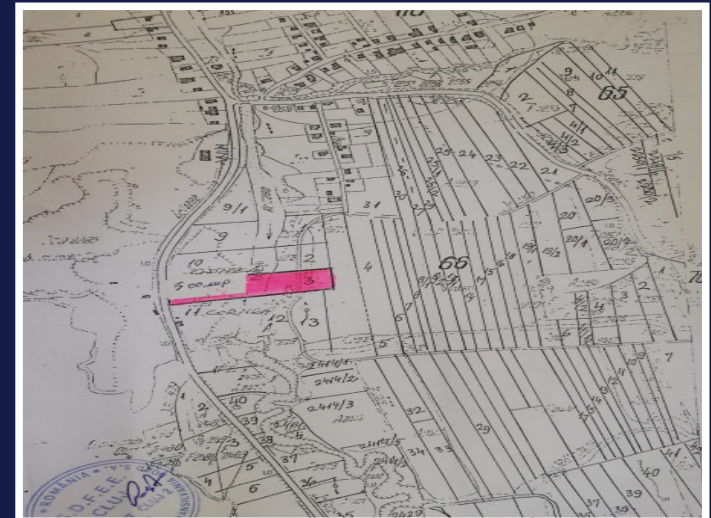

TEREN 500MP IN SAT POPESTI LA DRUM  
PRINCIPAL, 30% POT  
ID: P13442

DE VANZARE

Pret: 25 000 €

Teren intravilan

Suprafata: 500 m<sup>2</sup>

Front: 14 m<sup>2</sup>

PERSOANA DE CONTACT: BOGDAN PETRU

TEL.MOBIL: 0722.577386