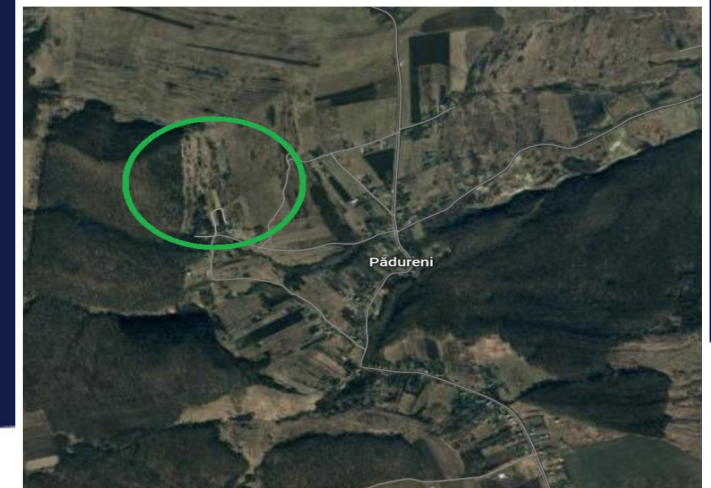

TEREN EXTRAVILAN, PADURENI 20700 MP,
ALIPT PADURE
ID: P45204

DE VANZARE

PERSOANA DE CONTACT: VILI APOSTOL-FARCA
TEL.MOBIL: 0737.040019
EMAIL: office@weltimobiliare.ro