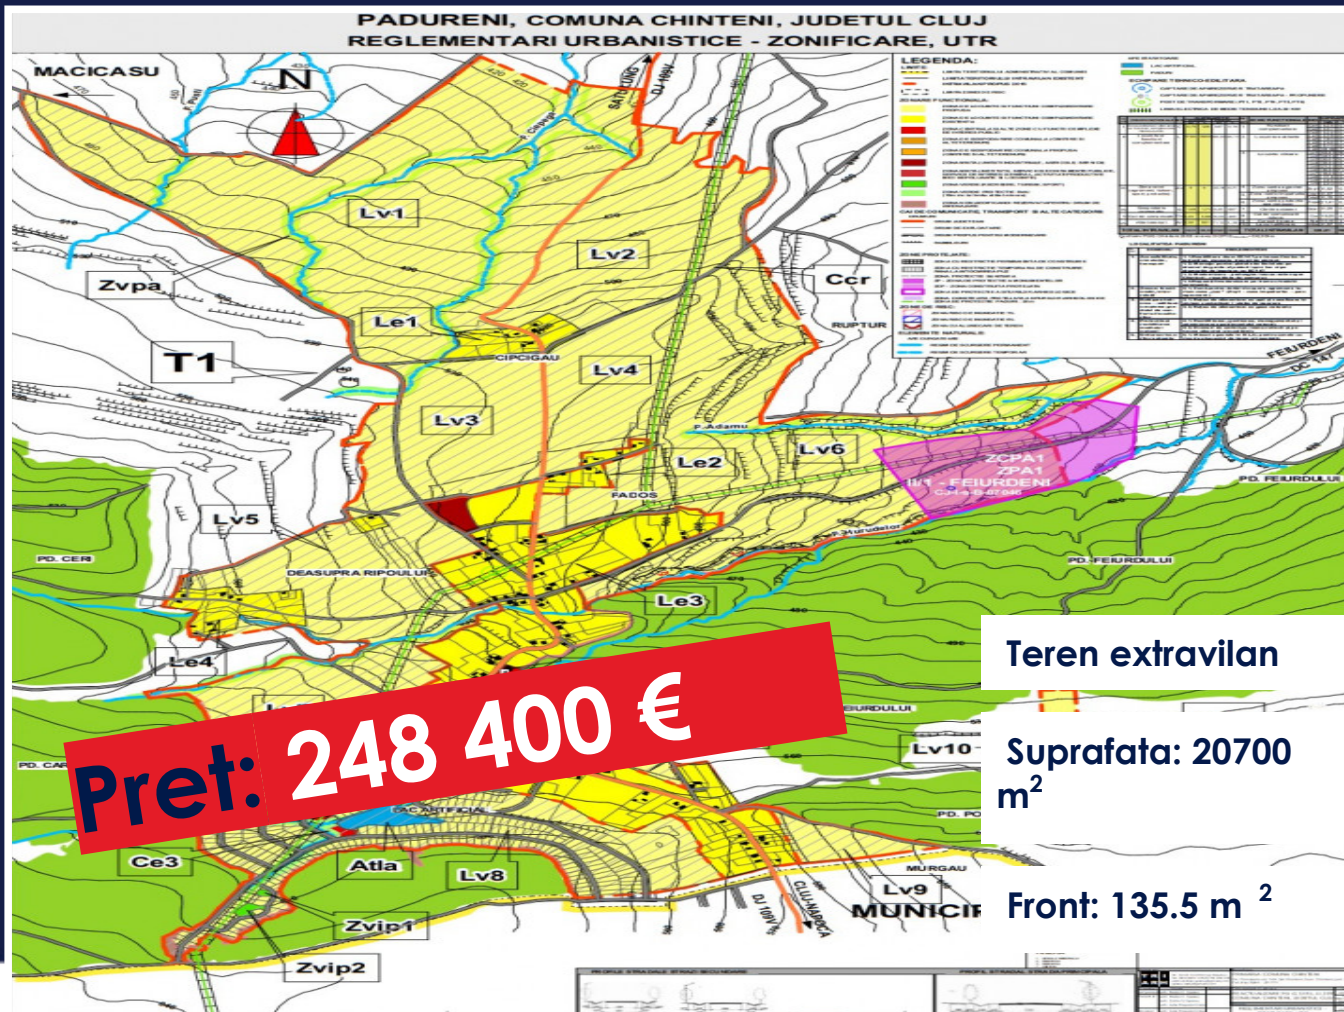

TEREN EXTRAVILAN, PADURENI 20700 MP,
ALIPT PADURE
ID: P45204

DE VANZARE

PERSOANA DE CONTACT: VILI APOSTOL-FARCA
TEL.MOBIL: 0737.040019
EMAIL: office@weltimobiliare.ro