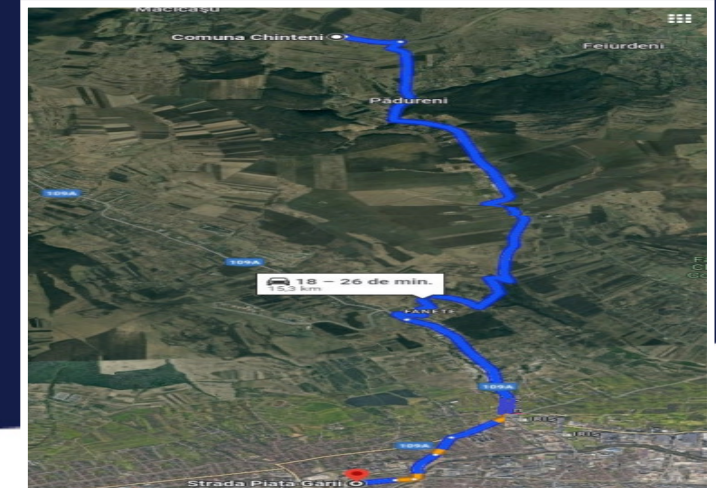

TEREN IN PADURENI - CHINTENI, 5800 MP,  
INTRAVILAN, LV1 - VIITOARE CONSTRUCTII  
ID: P42465

DE VANZARE

Pret: 37 700 €

Teren intravilan

Suprafata: 5800  
m<sup>2</sup>

Front: 19.6 m<sup>2</sup>

PERSOANA DE CONTACT: VILI APOSTOL-FARCA