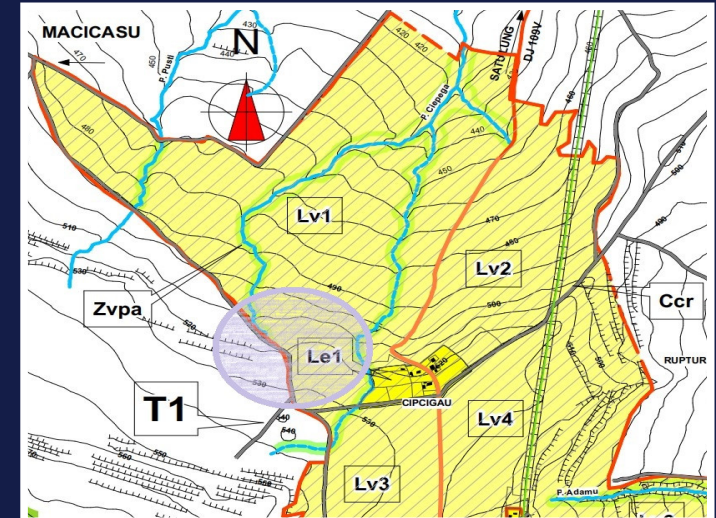

TEREN IN PADURENI - CHINTENI, 5800 MP,  
INTRAVILAN, LV1 - VIITOARE CONSTRUCTII  
ID: P42465

DE VANZARE

Pret: 37 700 €

Teren intravilan

Suprafata: 5800  
m<sup>2</sup>

Front: 19.6 m<sup>2</sup>

PERSOANA DE CONTACT: VILI APOSTOL-FARCA