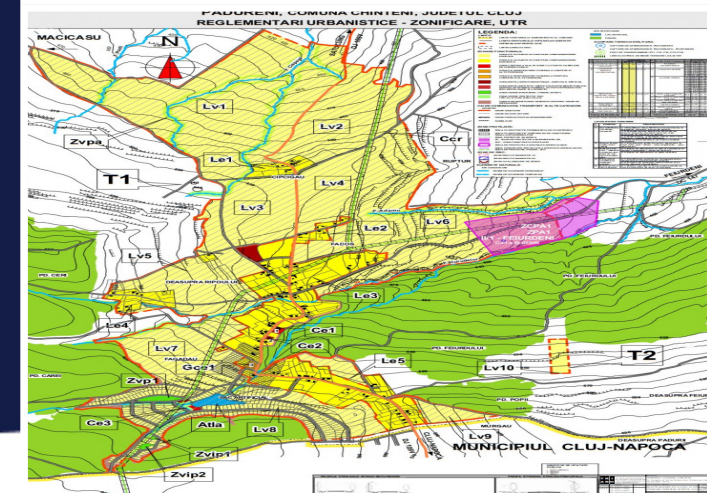

Pret: 190 675 €

Teren intravilan

**Suprafata: 7627
m²**

Front: 24.5 m²

Date referitoare la teren

Nr. Crt.	Categorie folosință	Intra vilan	Suprafața (mp)	Tarla	Parcelă	Nr. topo	Observații / Referințe
1	arabil	DA	7.627	-	-	-	

Lungime Segmente
1) Valorile lungimilor segmentelor sunt obținute din punct în punct

Punct început	X / Y	Punct sfârșit	X / Y	Lungime segment (m)	Punct început	X / Y	Punct sfârșit	X / Y	Lungime segment (m)
1		2		11.413	5		6		11.552
2		3		83.722	6		7		11.527
3		4		96.881	7		8		3.674
4		5		137.381	8		9		8.88
					9		10		51.201
					10		11		262.211
					11		1		13.287

* Lungimile segmentelor sunt determinate în planul de proiecție

Document care conține date cu caracter personal, protejate de prevederile Legii Nr. 677/2001. Pagina 2 din 3

Formular versiunea 1.1