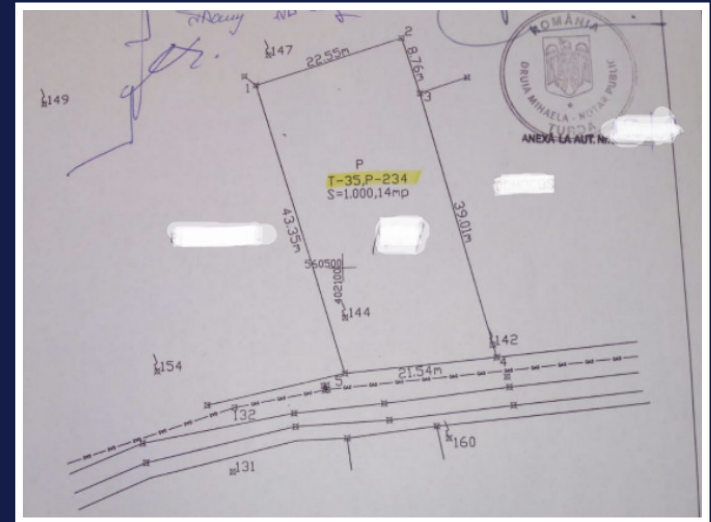

**TEREN INTRAVILAN 1000MP IN MIHAI VITEAZU
JUD. CLUJ
ID: P12231**

DE VANZARE

Teren intravilan

**Suprafata: 1000
m²**

Front: 21.54 m²

PERSOANA DE CONTACT: ERVIN CSIKI

TEL.MOBIL: 0727.722245

EMAIL: office@weltimobiliare.ro