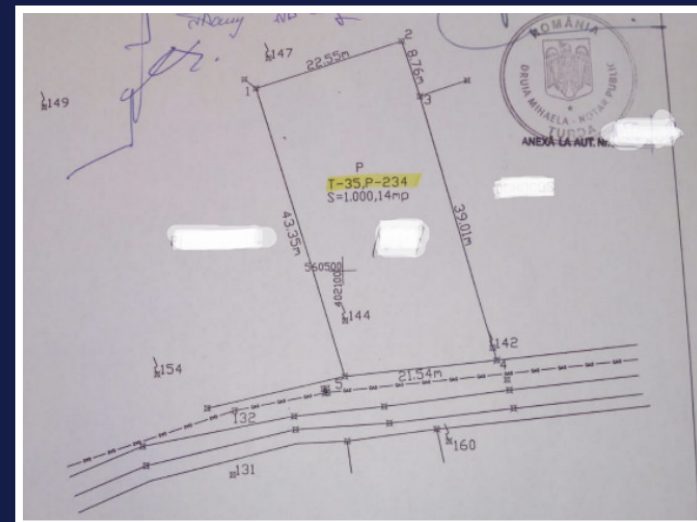

TEREN INTRAVILAN 1000MP IN MIHAI VITEAZU

JUD. CLUJ

ID: P12231

DE VANZARE

Teren intravilan

Suprafata: 1000
m²

Front: 21.54 m²

PERSOANA DE CONTACT: BOGDAN PETRU