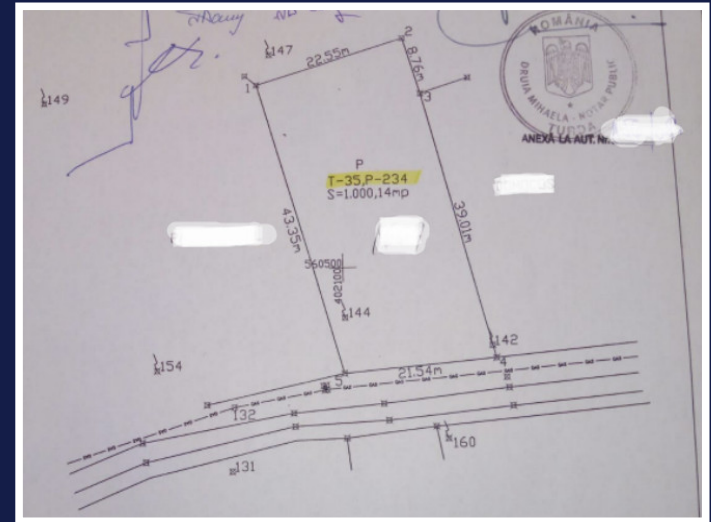

TEREN INTRAVILAN 1000MP IN MIHAI VITEAZU  
JUD. CLUJ  
ID: P12231

DE VANZARE

Teren intravilan

Suprafata: 1000  
m<sup>2</sup>

Front: 21.54 m<sup>2</sup>

PERSOANA DE CONTACT: ERVIN CSIKI

TEL.MOBIL: 0752.223366