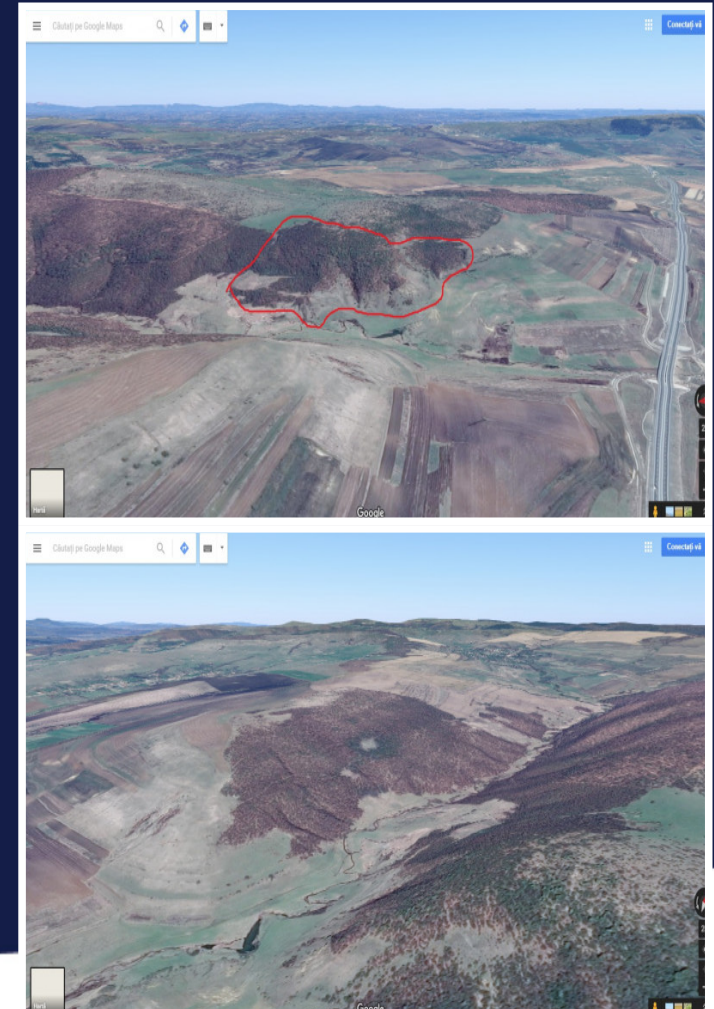

PASUNE 89 HA CU CF LANGA AUTOSTRADA  
A3, PETRESTII DE JOS, JUD CLUJ  
ID: P6356

DE VANZARE

**Pret: 175 000 €**

Teren extravilan

Suprafata: 891000  
m<sup>2</sup>

PERSOANA DE CONTACT: CĂTĂLIN BONTE

TEL.MOBIL: 0799.994041