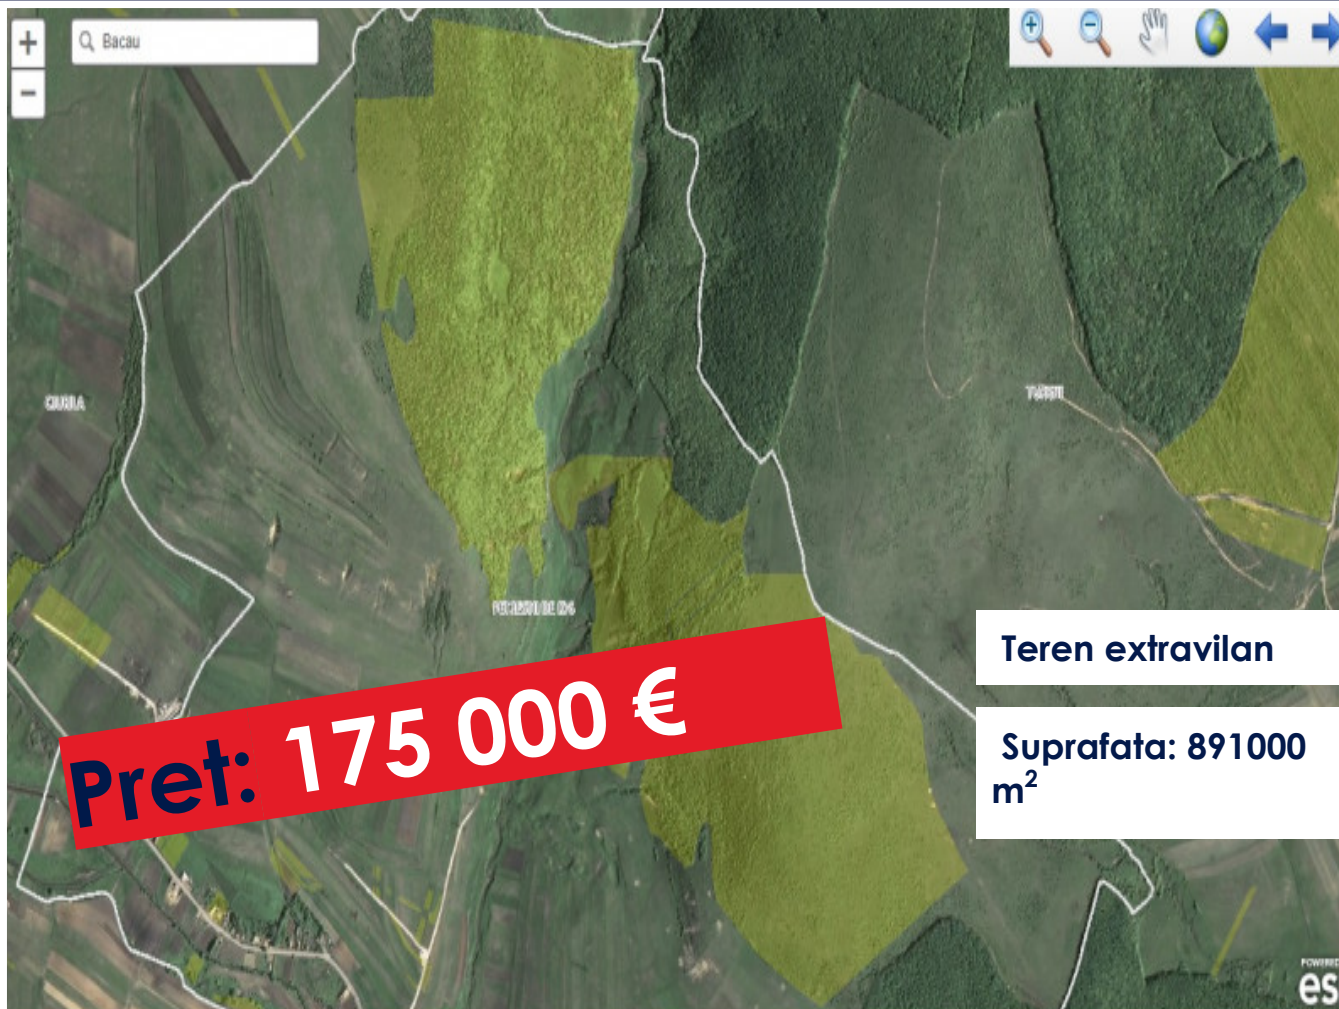

PASUNE IMPADURITA 89 HA CU CF LANGA
AUTOSTRADA A3, PETRESTII DE JOS, CLUJ
ID: P6356

DE VANZARE

PERSOANA DE CONTACT: COTLIN BONTE
TEL.MOBIL: 0799.994041
EMAIL: office@weltimobiliare.ro