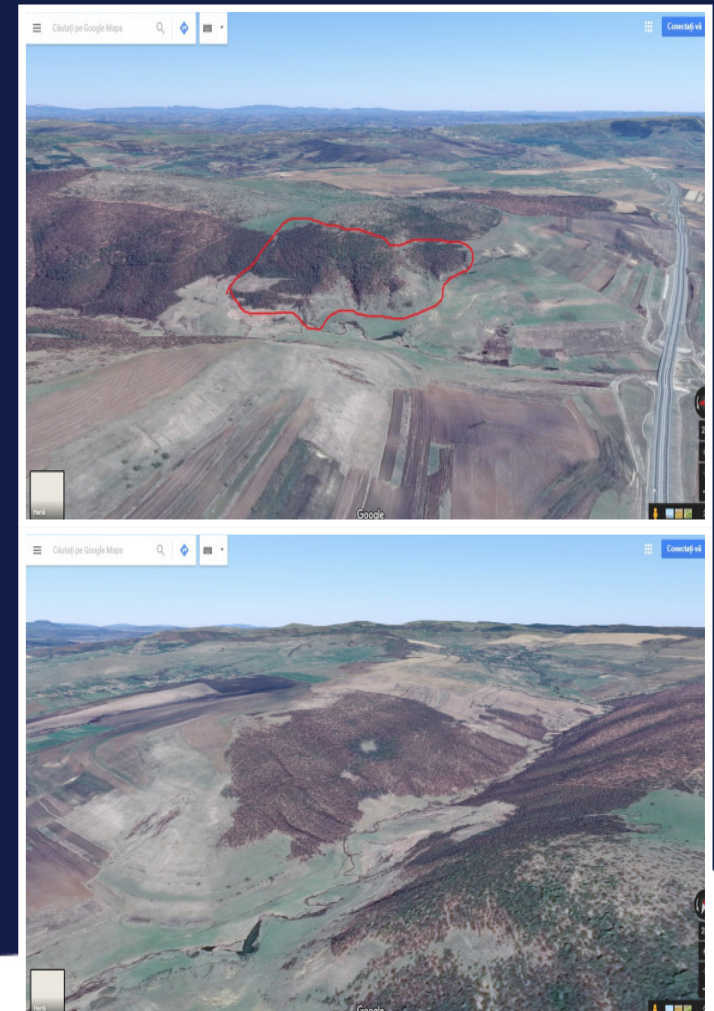

PASUNE 89 HA CU CF LANGA AUTOSTRADA
A3, PETRESTII DE JOS, JUD CLUJ
ID: P6356

DE VANZARE

Pret: 175 000 €

Teren extravilan

Suprafata: 891000
m²

PERSOANA DE CONTACT: CĂTĂLIN BONTE

TEL.MOBIL: 0799.994041

EMAIL: office@weltimobiliare.ro