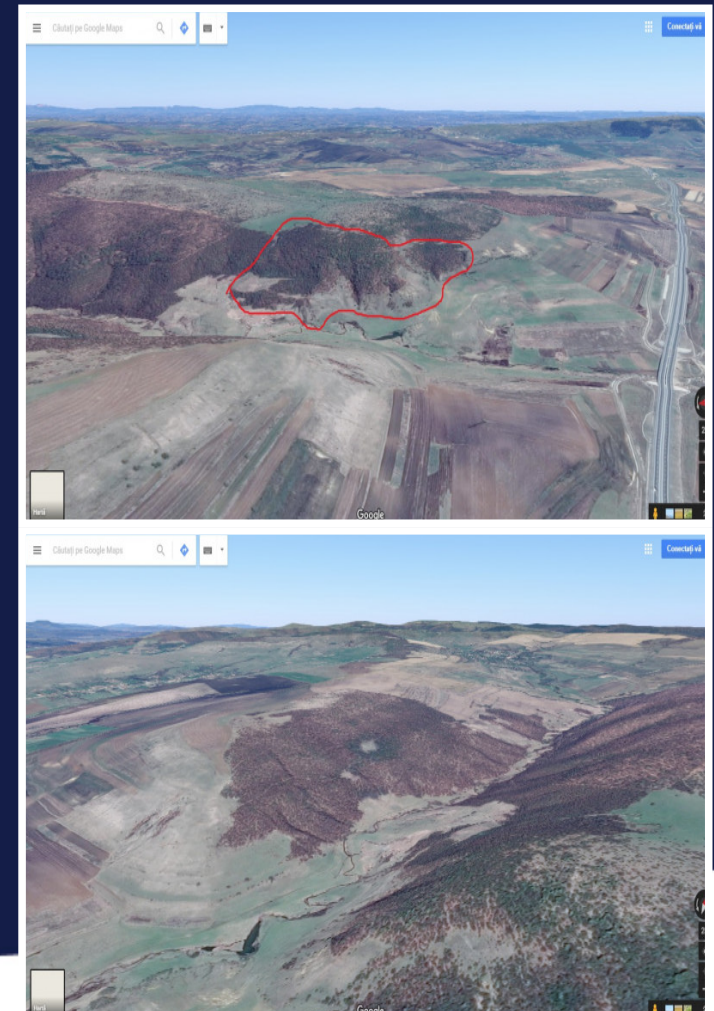

PASUNE 89 HA CU CF LANGA AUTOSTRADA  
A3, PETRESTII DE JOS, JUD CLUJ  
ID: P6356

DE VANZARE

**Pret: 175 000 €**

Teren extravilan

Suprafata: 891000  
m<sup>2</sup>

PERSOANA DE CONTACT: CĂTĂLIN BONTE

TEL.MOBIL: 0799.994041