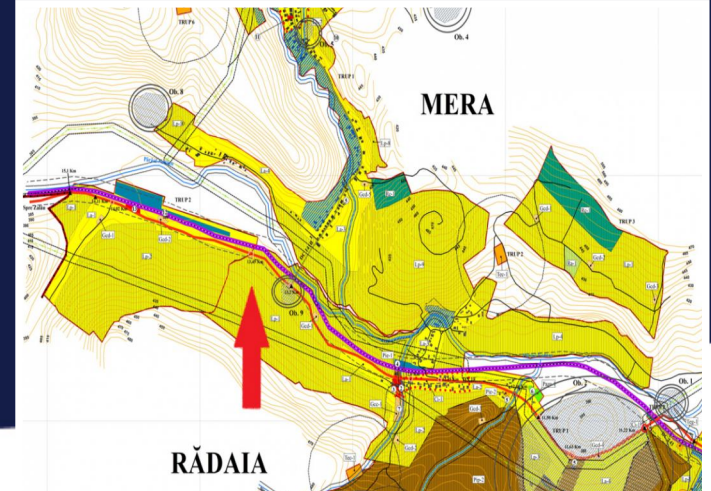

TEREN INTRAVILAN IN MERA CU ACCES LA
D.N.1F
ID: P52363

DE VANZARE

Pret: 127 500 €

Teren intravilan

Suprafata: 5100
m²

Front: 12 m²

PERSOANA DE CONTACT: MARIUS AILINCĂ
TEL.MOBIL: 0770.542430
EMAIL: office@weltimobiliare.ro