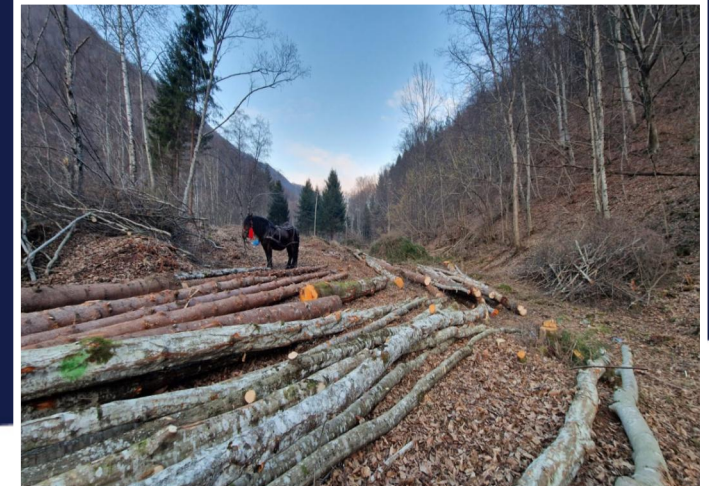

TEREN INTRAVILAN DE VANZARE □ 3279 MP □  
COADA LACULUI TARNI □ A  
ID: P46499

DE VANZARE

Teren intravilan

Suprafata: 3279  
m<sup>2</sup>

Front: 107 m<sup>2</sup>

PERSOANA DE CONTACT: MIHAI MARICA

TEL.MOBIL: 0747.943939