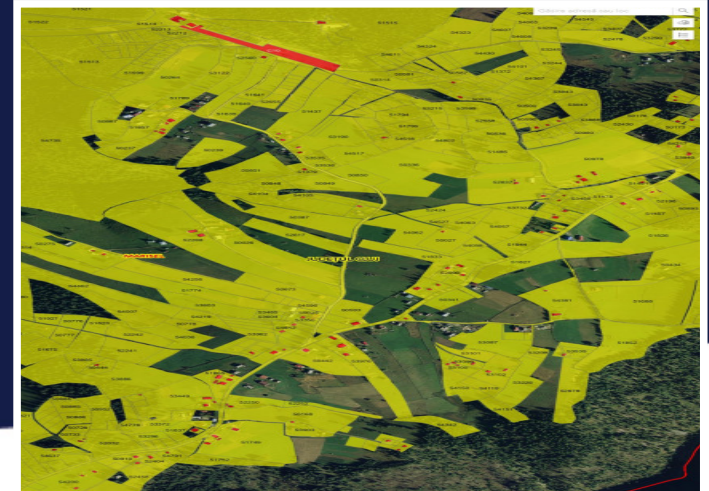

PARCELE IN INTRAVILAN MARISEL, EXPUNERE
SUDICA, PLANETATE
ID: P40988

DE VANZARE

Pret: 300 000 €

Teren intravilan

Suprafata: 15000
m²

Front: 200 m²

PERSOANA DE CONTACT: VILI APOSTOL-FARCA

TEL.MOBIL: 0737.040019