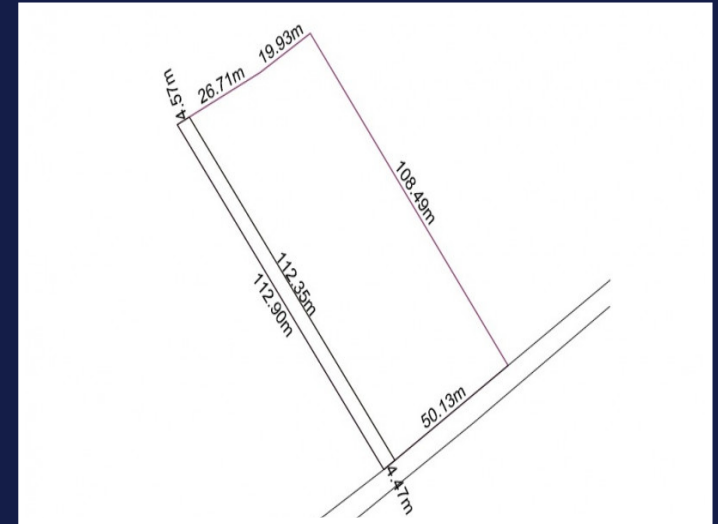

TEREN INTRAVILAN 4000 MP CU DESCHIDERE
LA LAC, IN BELIS
ID: P9153

DE VANZARE

Teren intravilan

Suprafata: 4000
m²

Front: 50 m²

PERSOANA DE CONTACT: COSMIN ROȘCA

TEL.MOBIL: 0737.040018

EMAIL: office@weltimobiliare.ro