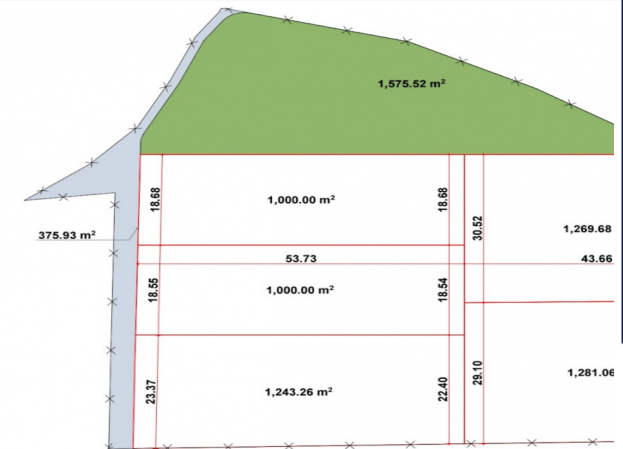

2 PARCELE DE 1000 MP DE VANZARE,
MACICASU
ID: P53319

DE VANZARE

PERSONA DE CONTACT: MIHAI MARICA
TEL.MOBIL: 0747.943939
EMAIL: office@weltimobiliare.ro