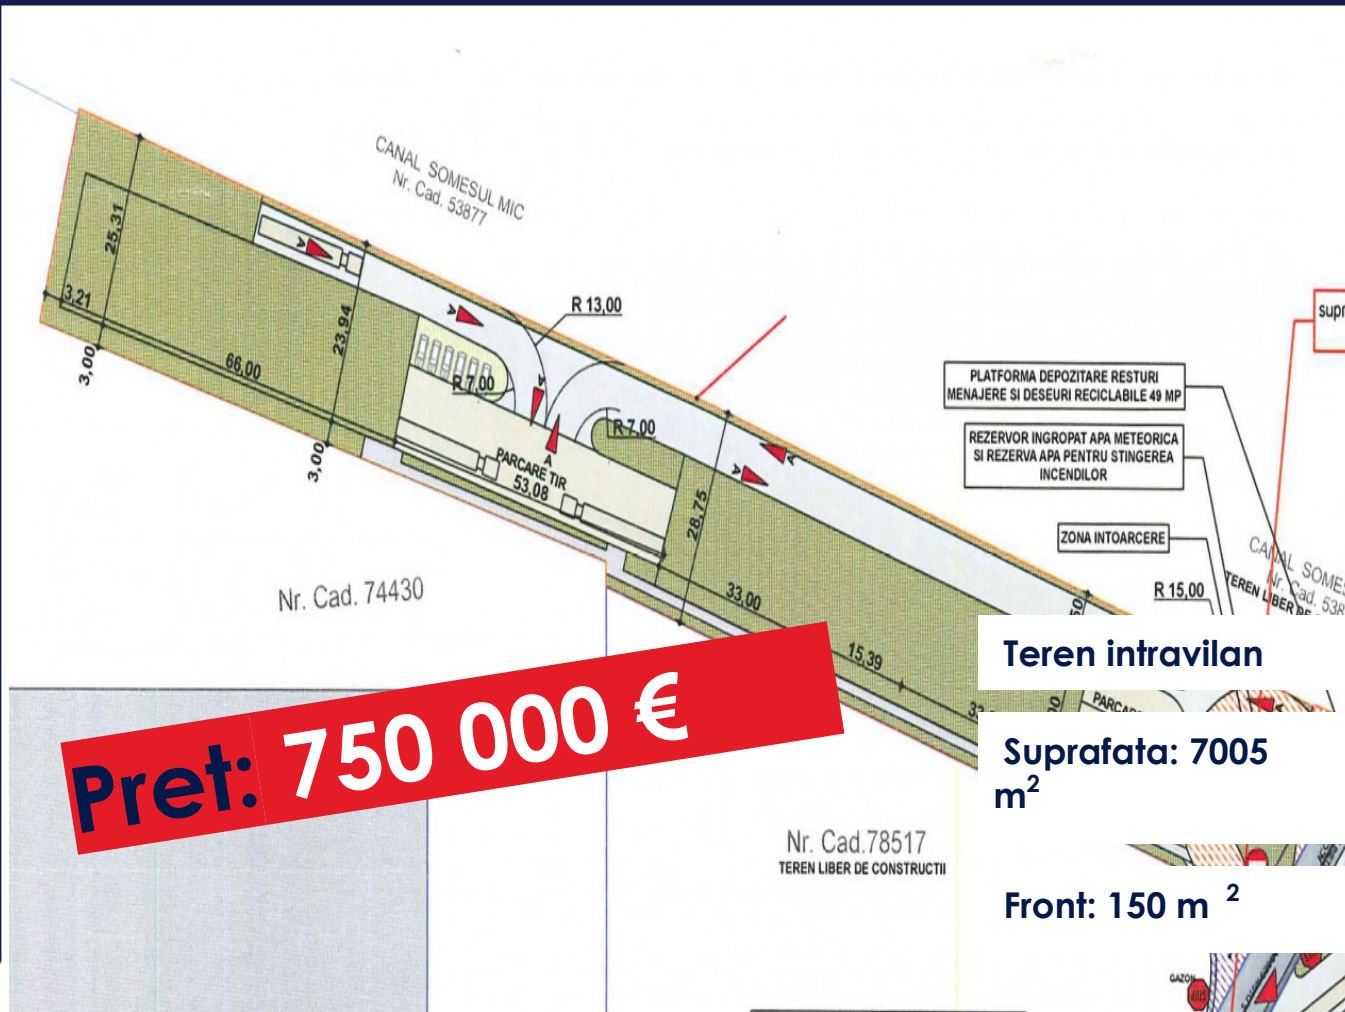

TEREN 7000MP CU AC 2 HALE, ZONA
INDUSTRIALA LUNA DE SUS E60
ID: P45846

DE VANZARE

Pret: 750 000 €

Teren intravilan

Suprafata: 7005 m²

Front: 150 m²

PERSONA DE CONTACT: COTLIN BONTE
TEL.MOBIL: 0799.994041
EMAIL: office@weltimobiliare.ro