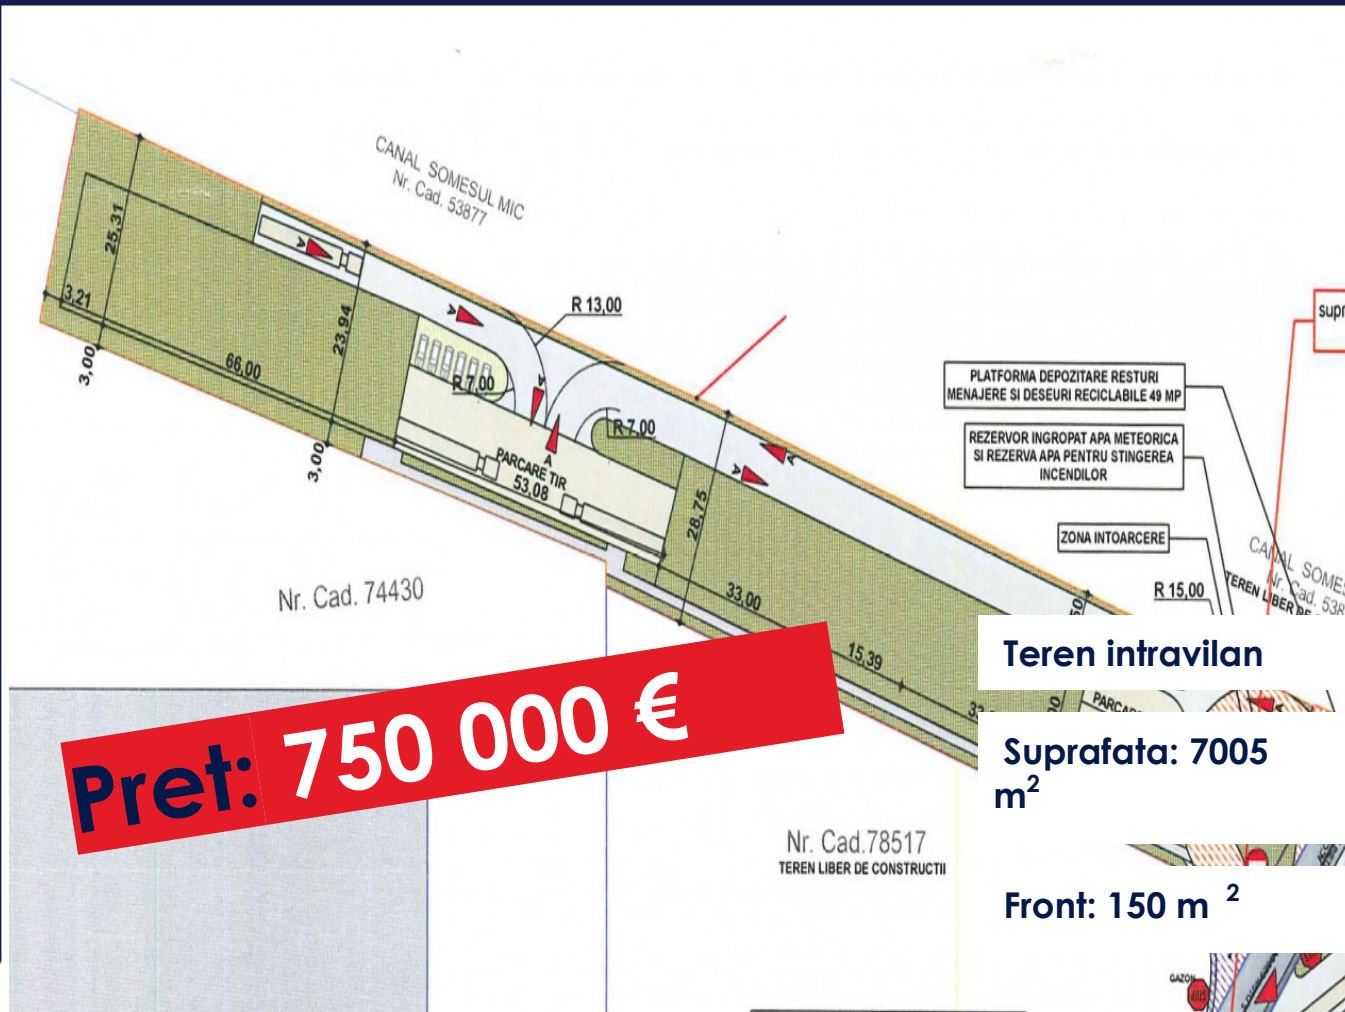

TEREN 7000MP CU AC 2 HALE, ZONA  
INDUSTRIALA LUNA DE SUS E60  
ID: P31473

DE VANZARE

PERSOANA DE CONTACT: COTLIN BONTE  
TEL.MOBIL: 0799.994041  
EMAIL: [office@weltimobiliare.ro](mailto:office@weltimobiliare.ro)