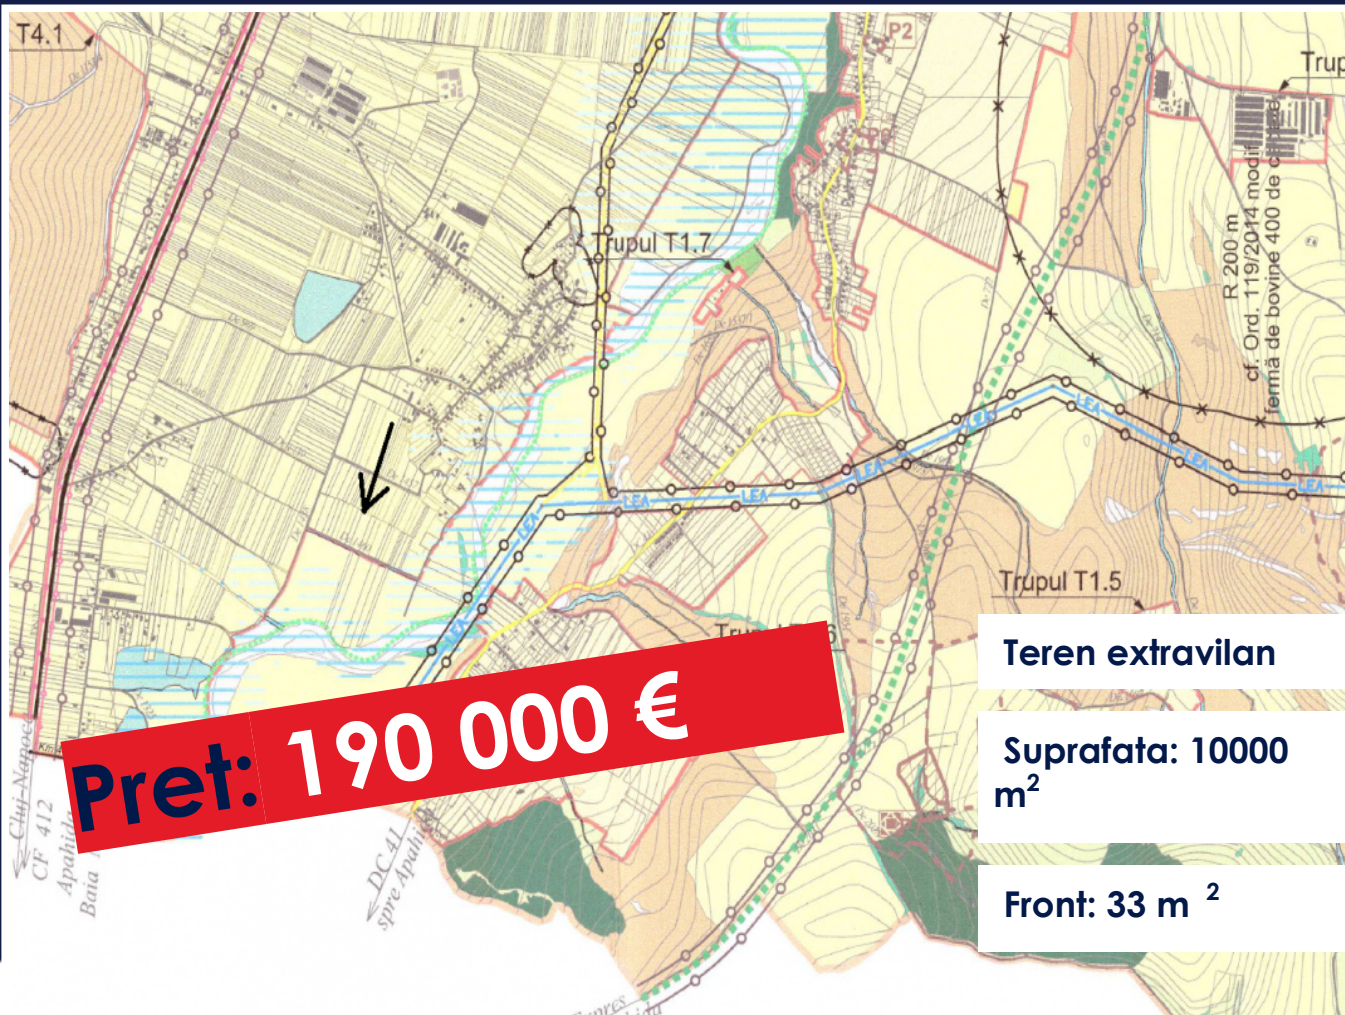

TEREN 10.000 MP PE MALUL SOMESULUI MIC -
INVESTITIE CU POTENTIAL RIDICAT
ID: P54844

DE VANZARE

Teren extravilan

Suprafata: 10000
m²

Front: 33 m²

PERSOANA DE CONTACT: MARIUS AILINCĂ

TEL.MOBIL: 0770.542430

EMAIL: office@weltimobiliare.ro