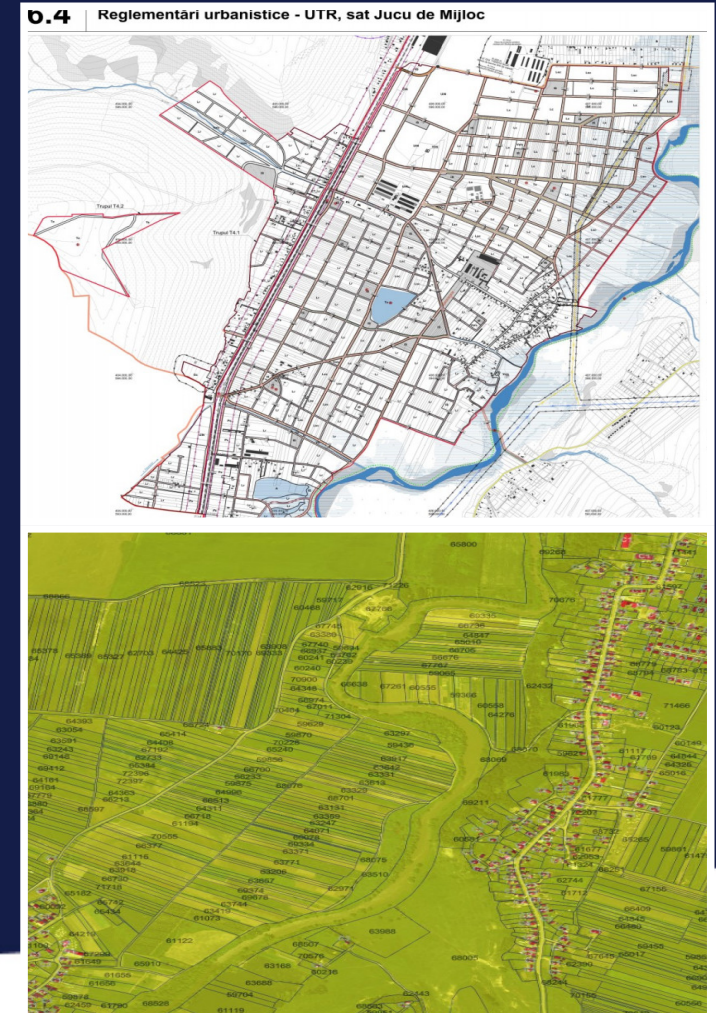

POSSIBILITATE INVESTITIE, TEREN JUCU DE
MIJLOC - CU IESIRE LA SOMES
ID: P43446

DE VANZARE

Pret: 17 450 €

Teren intravilan

Suprafata: 698 m²

Front: 25 m²

PERSOANA DE CONTACT: VILI APOSTOL-FARCA

TEL.MOBIL: 0737.040019