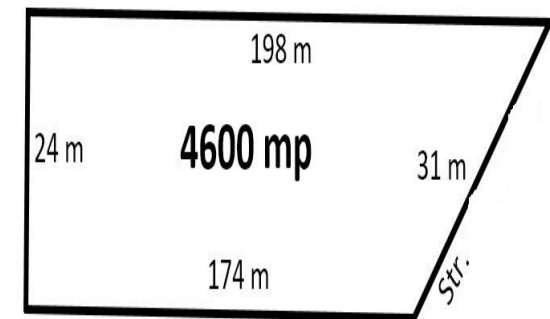

**TEREN KM 17, POSIBILITATE INVESTITIE, 4608
MP, FRONT 31 M, LATIME 24 M
ID: P32585**

DE VANZARE

Teren intravilan

**Suprafata: 4608
m²**

Front: 31 m²

PERSOANA DE CONTACT: VILI APOSTOL-FARCA

TEL.MOBIL: 0737.040019