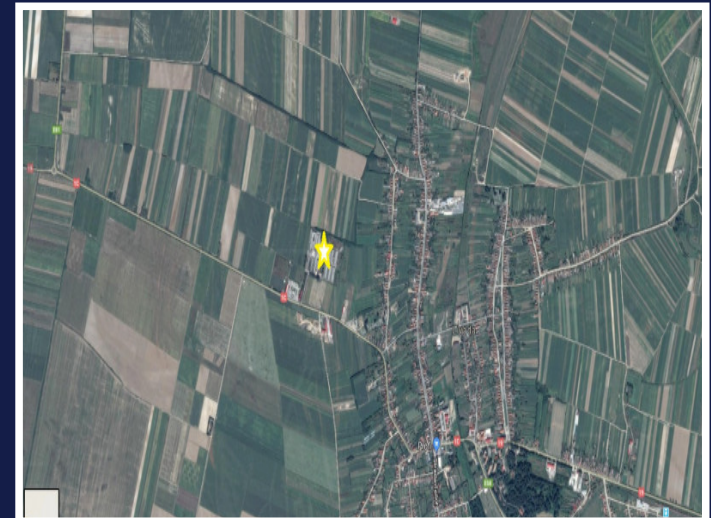

TEREN INDUSTRIAL 93.911MP IDEAL FABRICA
SAU FERMA AGRICOLA, LOC LIVADA SM
ID: P10200

DE VANZARE

Pret: 1 850 000 €

Teren intravilan

Suprafata: 93911
m²

PERSOANA DE CONTACT: CĂTĂLIN BONTE

TEL.MOBIL: 0799.994041