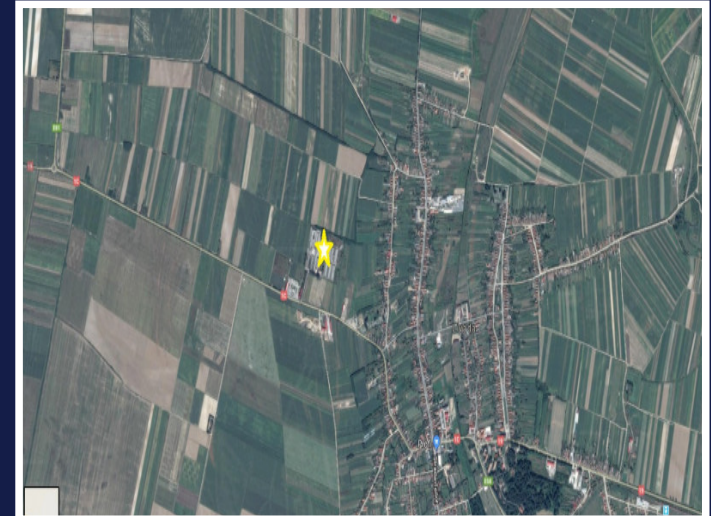

TEREN INDUSTRIAL 93.911MP IDEAL FABRICA
SAU FERMA AGRICOLA, LOC LIVADA SM
ID: P10200

DE VANZARE

Pret: 1 850 000 €

Teren intravilan

Suprafata: 93911
m²

PERSOANA DE CONTACT: CĂTĂLIN BONTE

TEL.MOBIL: 0799.994041