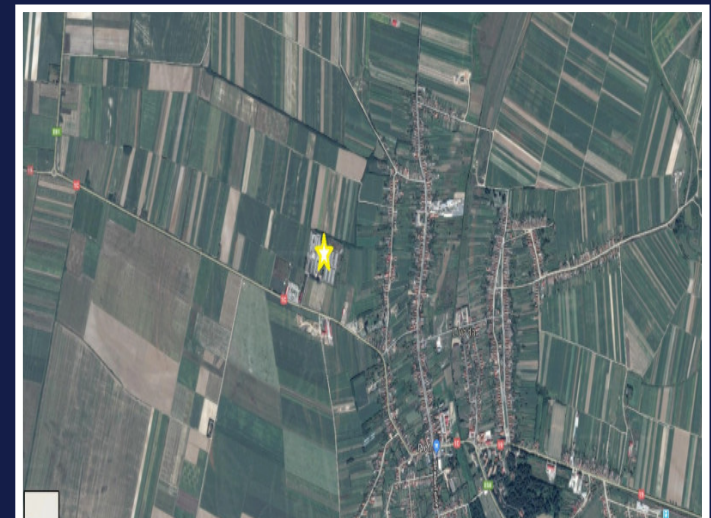

TEREN INDUSTRIAL 93.911MP IDEAL FABRICA
SAU FERMA AGRICOLA, LOC LIVADA SM
ID: P10200

DE VANZARE

Pret: 1 850 000 €

Teren intravilan

Suprafata: 93911
m²

PERSOANA DE CONTACT: CĂTĂLIN BONTE

TEL.MOBIL: 0799.994041