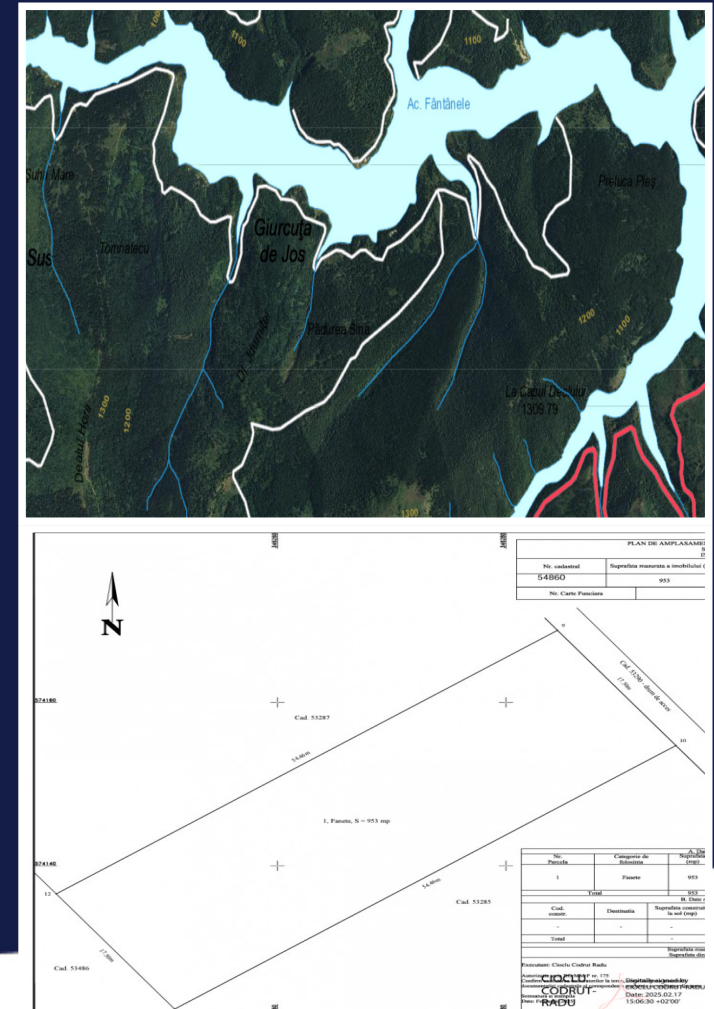

TEREN DE VANZARE IN BELI, SAT GIURCUA
DE JOS
ID: P46762

DE VANZARE

PERSONA DE CONTACT: MIHAI MARICA
TEL.MOBIL: 0747.943939
EMAIL: office@weltimobiliare.ro