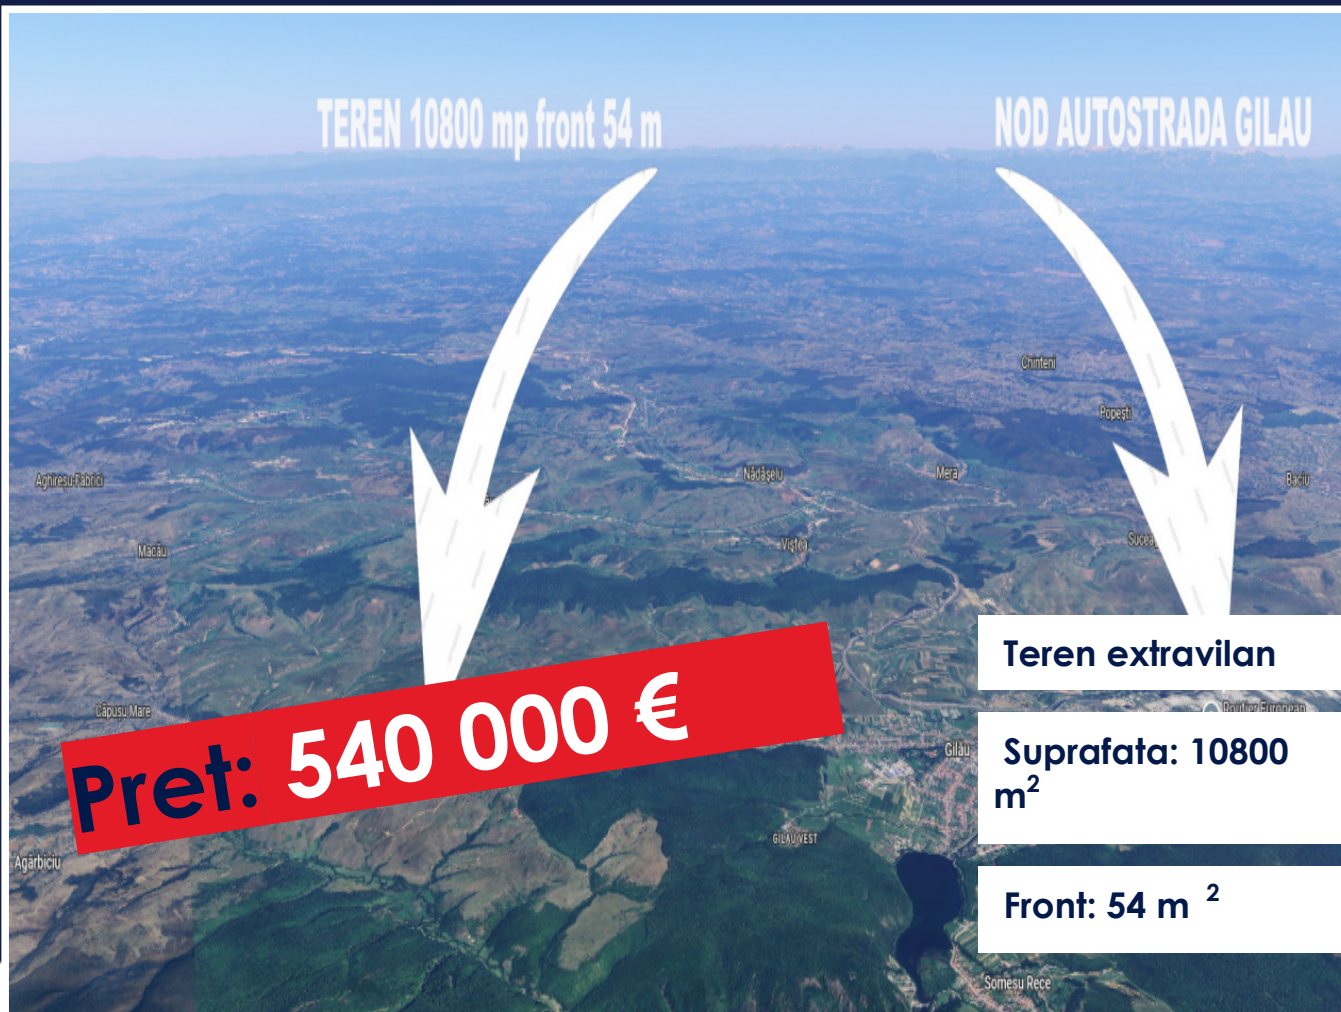

**TEREN 10800 MP, FRONT 54 M IN APROPIEREA
URBANO SHOPPING & LIVING GILAU
ID: P53551**

DE VANZARE

PERSOANA DE CONTACT: MARIUS AILINC
TEL.MOBIL: 0770.542430
EMAIL: office@weltimobiliare.ro