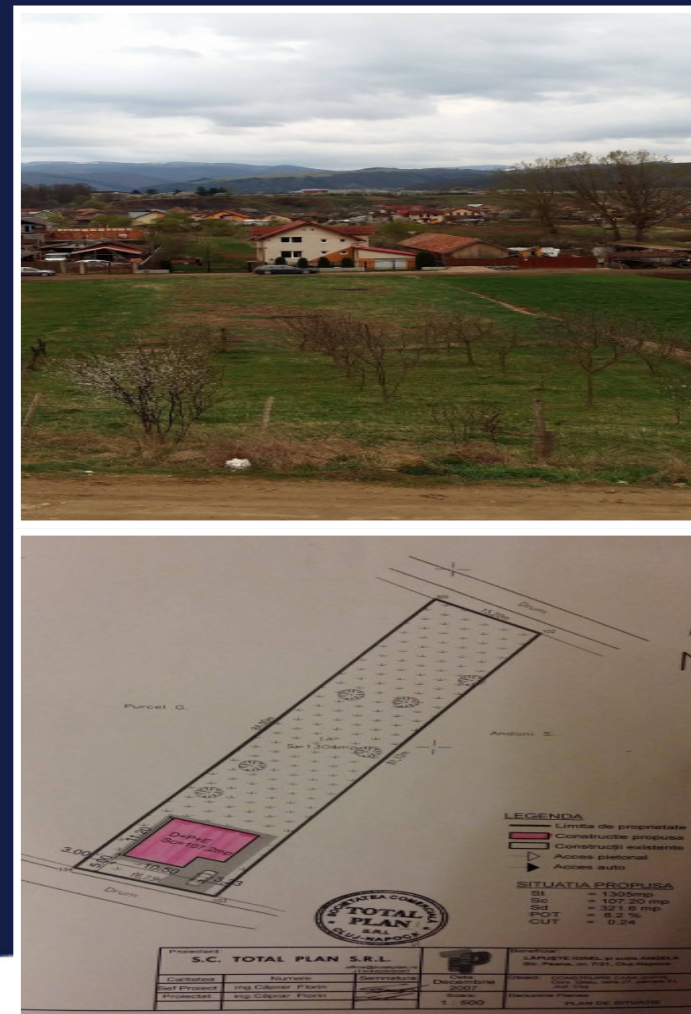

**VANZARE TEREN IN GILAU , 1300 MP PENTRU
CONSTRUCTIE CASA
ID: P4523**

DE VANZARE

Pret: 44 500 €

Teren intravilan

**Suprafata: 1300
m²**

Front: 15 m²

PERSOANA DE CONTACT: WELT IMOBILIARE

TEL.MOBIL: 0756223366