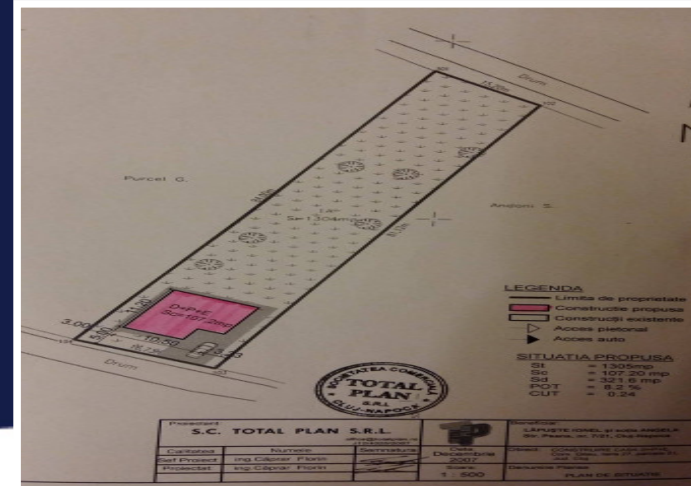

**VANZARE TEREN IN GILAU , 1300 MP PENTRU
CONSTRUCTIE CASA
ID: P4523**

DE VANZARE

Pret: 44 500 €

Teren intravilan

**Suprafata: 1300
m²**

Front: 15 m²

PERSOANA DE CONTACT: ANDREI COSTESCU

TEL.MOBIL: 0737.040015