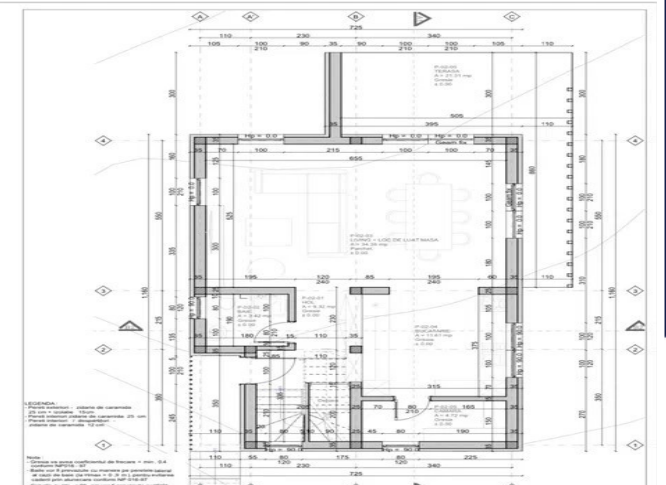

TEREN 1757 MP CU AUTORIZATIE 2 CASE,SAT
GHEORGHIEI, TOATE UTILITATILE!
ID: P44948

DE VANZARE

Pret: 189 000 €

Teren intravilan

Suprafata: 1757
m²

Front: 26.03 m²

PERSOANA DE CONTACT: WELT IMOBILIARE

TEL.MOBIL: 0756223366