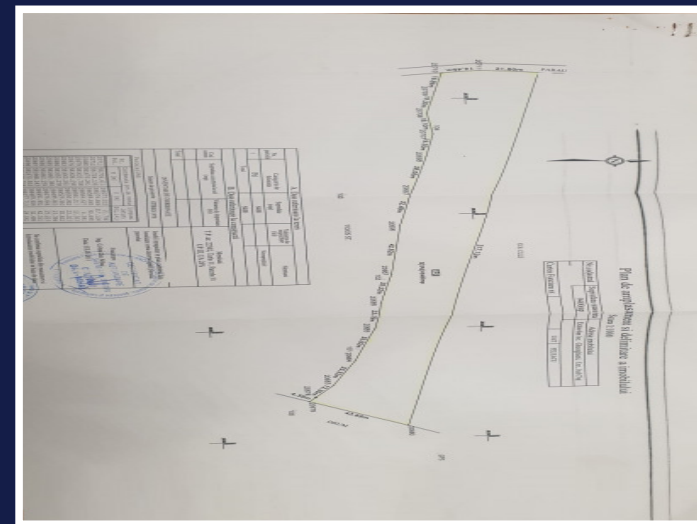

PADURE DE VANZARE, SAT GHEORGHIIENI
ID: P41356

DE VANZARE

Pret: 190 000 €

Teren extravilan

Suprafata: 9400 m²

Front: 43 m²

PERSOANA DE CONTACT: WELT IMOBILIARE

TEL.MOBIL: 0756223366