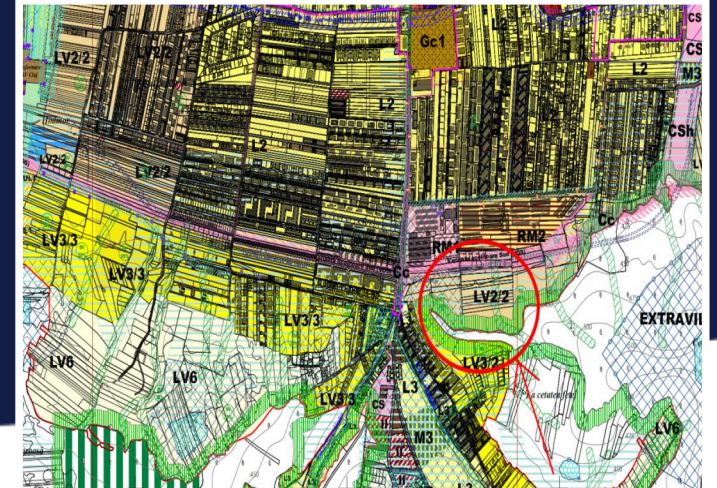

# DE VANZARE

ID: P53727

Babes-Bolyai University  
Faculty of Psychology  
Tudor Vladimirescu  
Cluj-Napoca

**Pret: 750 000 €**

Teren intravilan

Suprafata: 5000  
m<sup>2</sup>

PERSOANA DE CONTACT: MARIUS AILINC