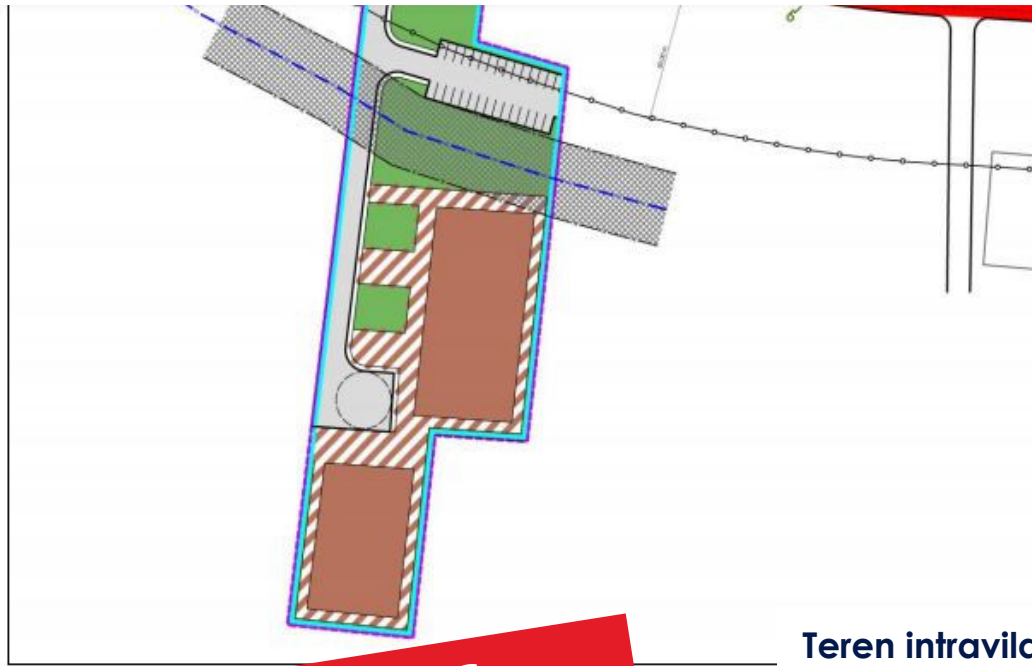

TEREN CU PUD PENTRU DOUA HALE, FLORESTI  
ID: P20683

DE VANZARE

Teren intravilan

Pret: 500 000 €

Suprafata: 10120  
m<sup>2</sup>

CONSTRUIRE UNITĂȚI INDUSTRIALE /  
DEPOZITARE / COMERCIALE  
SAT FLOREȘTI, JUD. CLUJ

ZONE FUNCȚIONALE	EXISTENT		PROPUȘ	
	Suprafața (mp)	% din total	Suprafața (mp)	% din total
Zonă industrială/comerț din care:	0	0,00	9440	93,28
- Clădiri	0		2777	
- Platforme	0		1836	
- Străzi și parcări	0		1954	
- Trotuare	0		251	
- Spații verzi de incintă	0		2622	
Căi de comunicație	0	0,00	585	5,78
Spații verzi publice	0	0,00	95	0,94
Terenuri agricole	10120	100,00	0	0,00
Terenuri neproductive	0	0,00	0	0,00
<b>TOTAL</b>	<b>10120</b>	<b>100,00</b>	<b>10120</b>	<b>100,00</b>