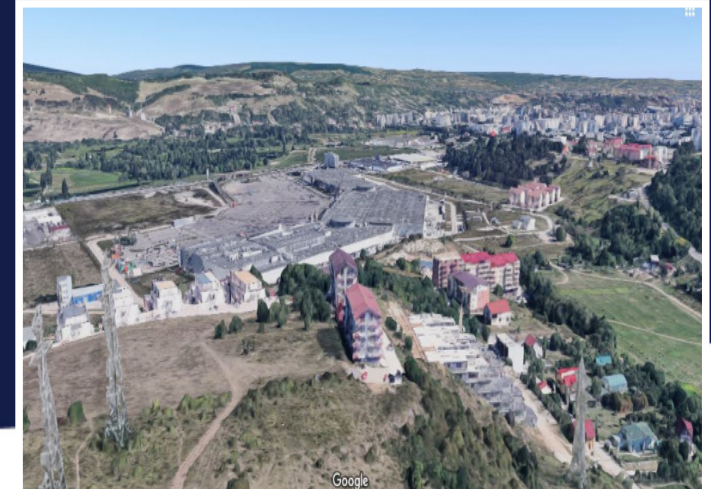

**TEREN CU AUTORIZATIE DE CONSTRUCTIE  
CASA, ZONA POLUS  
ID: P16292**

**DE VANZARE**

**Teren intravilan**

**Suprafata: 350 m<sup>2</sup>**

**PERSOANA DE CONTACT: RAUL DOLEANU**  
**TEL.MOBIL: 0737.040014**  
**EMAIL: [office@weltimobiliare.ro](mailto:office@weltimobiliare.ro)**