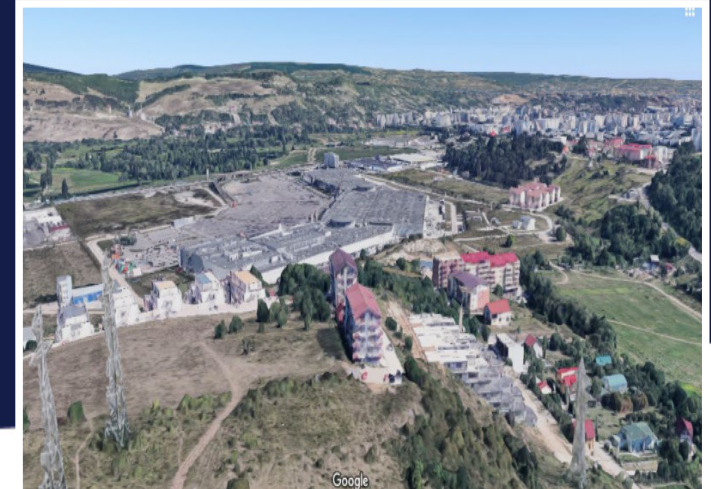

**TEREN CU AUTORIZATIE DE CONSTRUCTIE
CASA, ZONA POLUS
ID: P16292**

DE VANZARE

Teren intravilan

Suprafata: 350 m²

PERSOANA DE CONTACT: WELT IMOBILIARE

TEL.MOBIL: 0756223366

EMAIL: office@weltimobiliare.ro