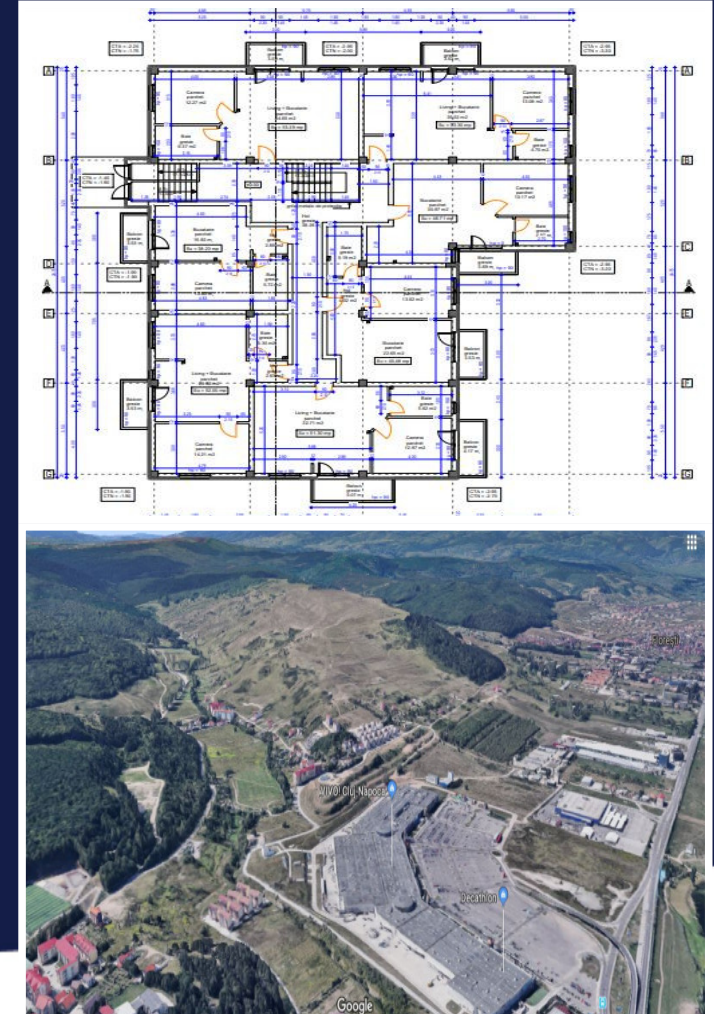

TEREN AUTORIZAT PENTRU BLOC, ZONA
POLUS
ID: P16173

DE VANZARE

PERSOANA DE CONTACT: WELT IMOBILIARE
TEL.MOBIL: 0756223366
EMAIL: office@weltimobiliare.ro