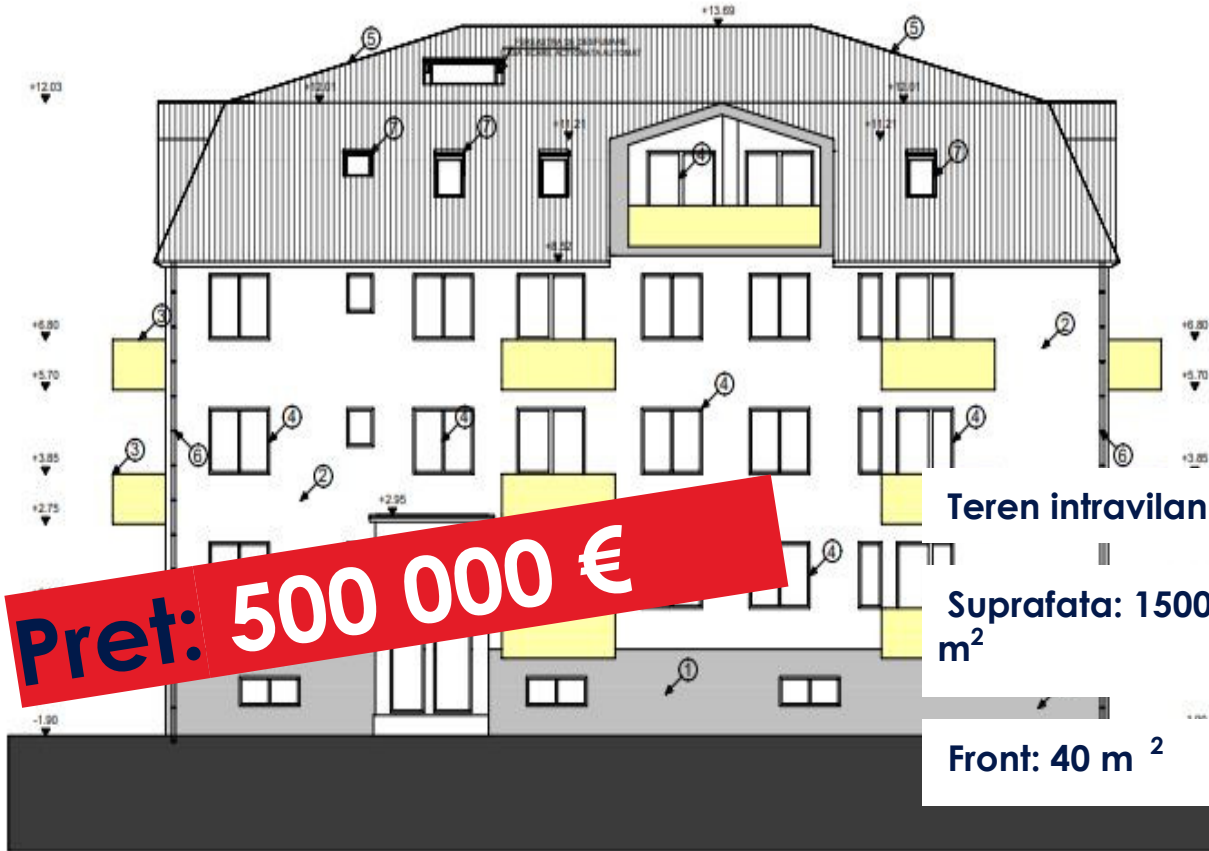

TEREN AUTORIZAT PENTRU BLOC, ZONA
POLUS
ID: P16173

DE VANZARE

PERSOANA DE CONTACT: WELT IMOBILIARE
TEL.MOBIL: 0756223366
EMAIL: office@weltimobiliare.ro