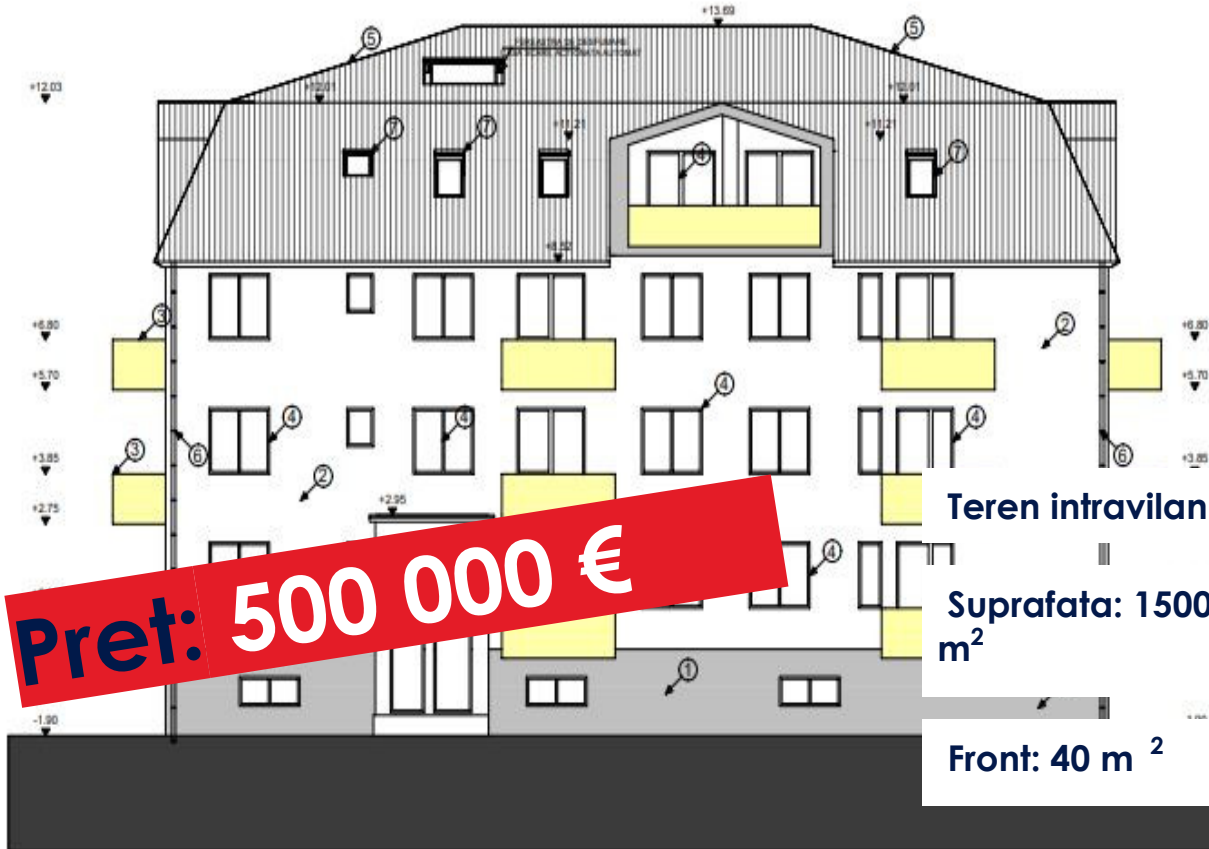

TEREN AUTORIZAT PENTRU BLOC, ZONA
POLUS
ID: P16173

DE VANZARE

PERSOANA DE CONTACT: RAUL DOLEANU
TEL.MOBIL: 0737.040014
EMAIL: office@weltimobiliare.ro