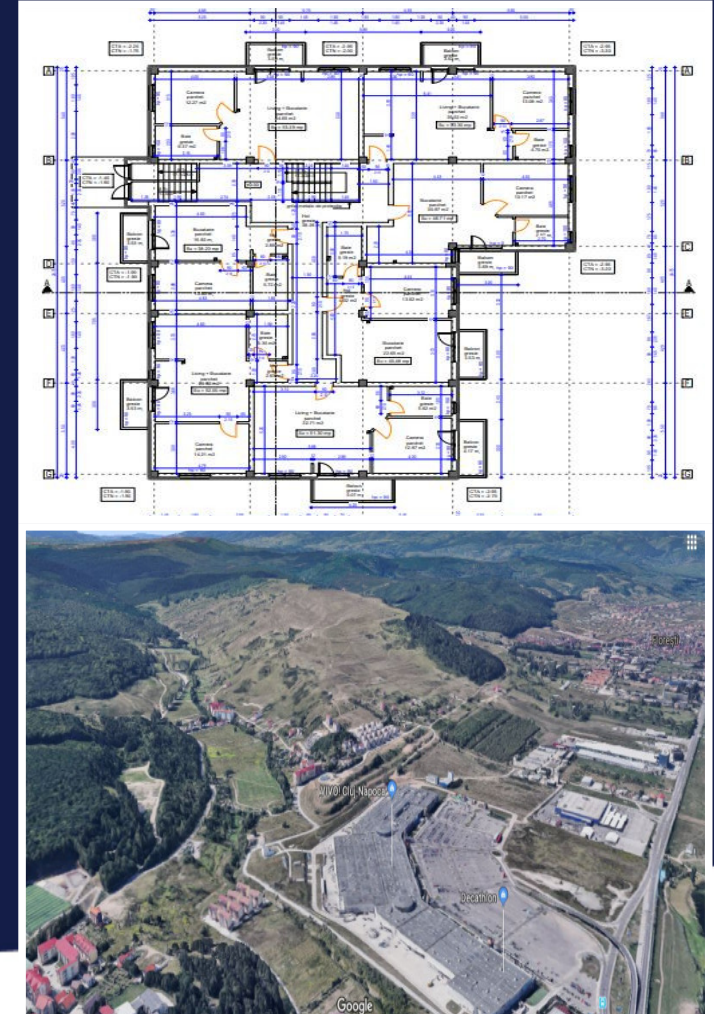

TEREN AUTORIZAT PENTRU BLOC, ZONA
POLUS
ID: P16173

DE VANZARE

PERSOANA DE CONTACT: RAUL DOLEANU
TEL.MOBIL: 0737.040014
EMAIL: office@weltimobiliare.ro