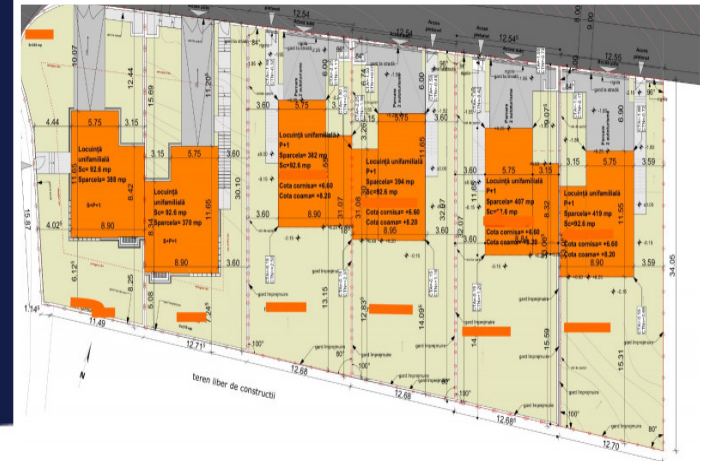

TEREN CU AUTORIZATIE DE CONSTRUCTIE,
ZONA POLUS
ID: P16170

DE VANZARE

Pret: 230 000 €

Teren intravilan

Suprafata: 2700
m²

PERSOANA DE CONTACT: WELT IMOBILIARE

TEL.MOBIL: 0756223366

EMAIL: office@weltimobiliare.ro