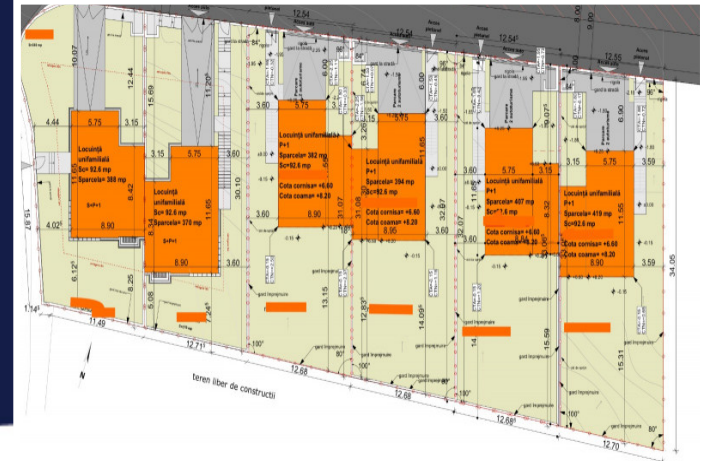

TEREN CU AUTORIZATIE DE CONSTRUCTIE,
ZONA POLUS
ID: P16170

DE VANZARE

Pret: 230 000 €

Teren intravilan

Suprafata: 2700
m²

PERSOANA DE CONTACT: RAUL DOLEANU

TEL.MOBIL: 0737.040014

EMAIL: office@weltimobiliare.ro