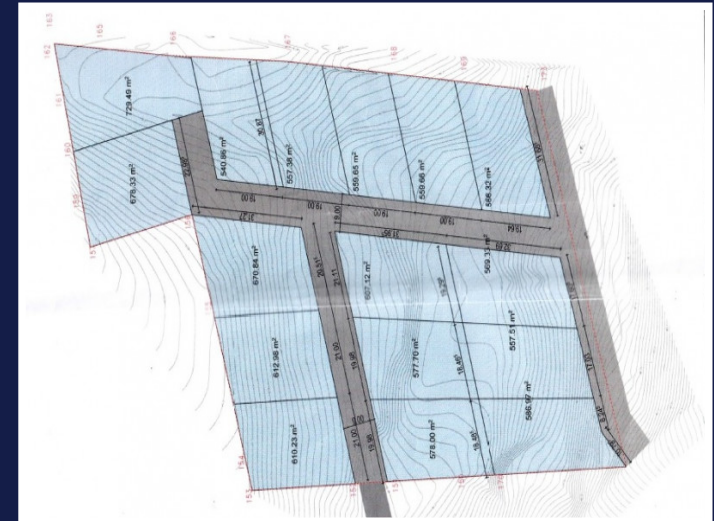

TEREN INTRAVILAN 570 MP CU 2 FRONTURI IN
ZONA DE CASE, LANGA POLUS
ID: P6318

DE VANZARE

Pret: 42 750 €

Teren intravilan

Suprafata: 570 m²

Front: 32.5 m²

PERSOANA DE CONTACT: COSMIN ROȘCA

TEL.MOBIL: 0737.040018