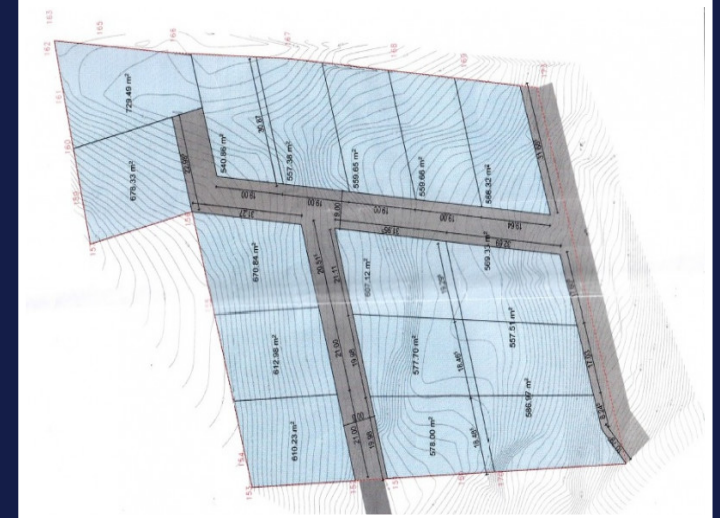

TEREN INTRAVILAN 570 MP CU 2 FRONTURI IN  
ZONA DE CASE, LANGA POLUS  
ID: P6318

DE VANZARE

**Pret: 42 750 €**

Teren intravilan

Suprafata: 570 m<sup>2</sup>

Front: 32.5 m<sup>2</sup>

PERSOANA DE CONTACT: COSMIN ROȚCA