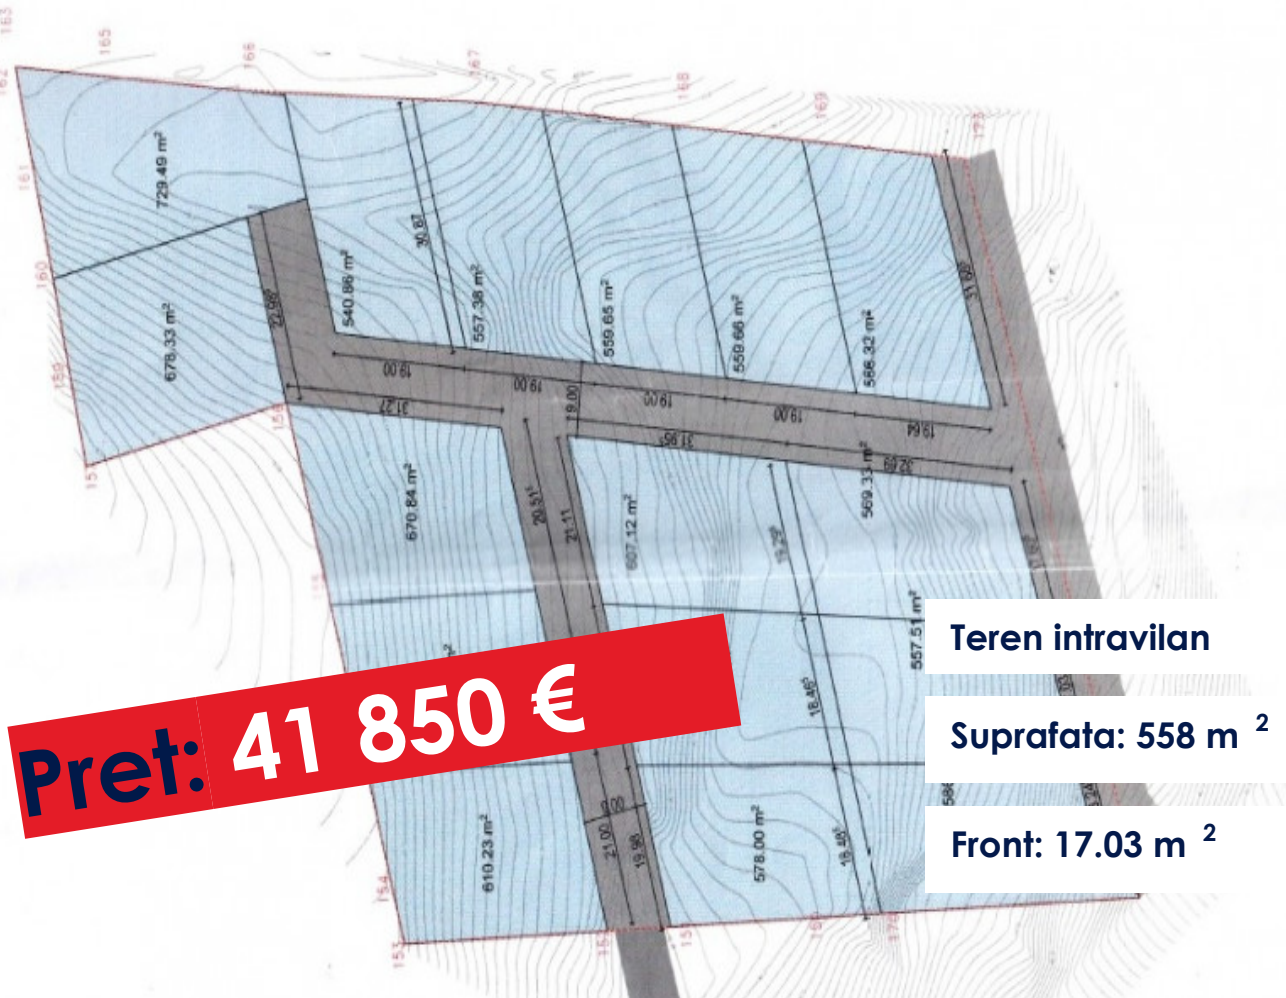

TEREN INTRAVILAN 558 MP, IDEAL PENTRU
CASA INDIVIDUALA, ZONA POLUS
ID: P6317

DE VANZARE

PERSONA DE CONTACT: COSMIN ROȘCA
TEL.MOBIL: 0737.040018
EMAIL: office@weltimobiliare.ro