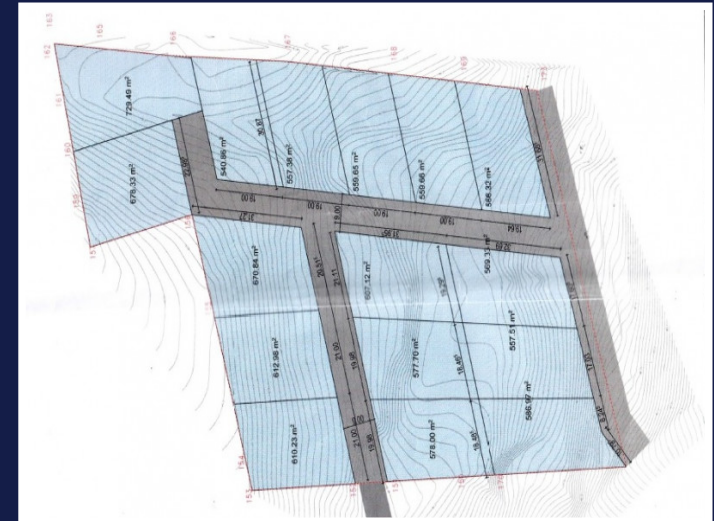

**VANZARE TEREN INTRAVILAN 610 MP, 2  
FRONTURI, ZONA VIVO CENTER  
ID: P6315**

**DE VANZARE**

**Pret: 48 800 €**

**Teren intravilan**

**Suprafata: 610 m<sup>2</sup>**

**Front: 32 m<sup>2</sup>**

**PERSOANA DE CONTACT: COSMIN ROȚCA**