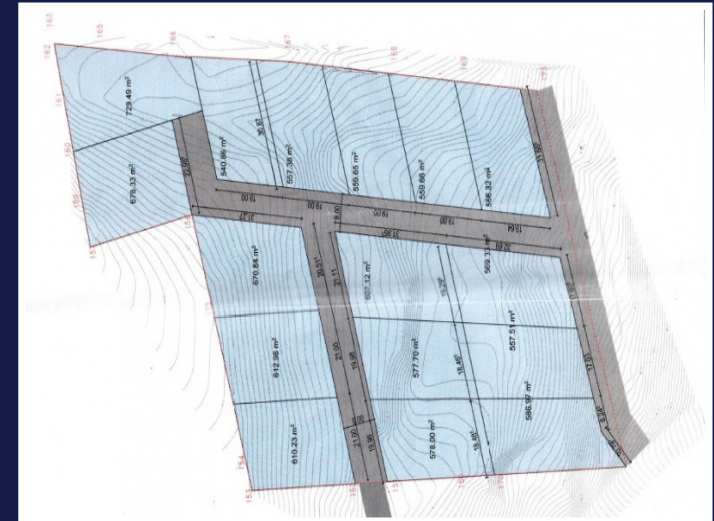

**VANZARE TEREN INTRAVILAN 610 MP, 2
FRONTURI, ZONA VIVO CENTER
ID: P6315**

DE VANZARE

Pret: 45 750 €

Teren intravilan

Suprafata: 610 m²

Front: 32 m²

PERSOANA DE CONTACT: COSMIN ROȚCA

TEL.MOBIL: 0737.040018