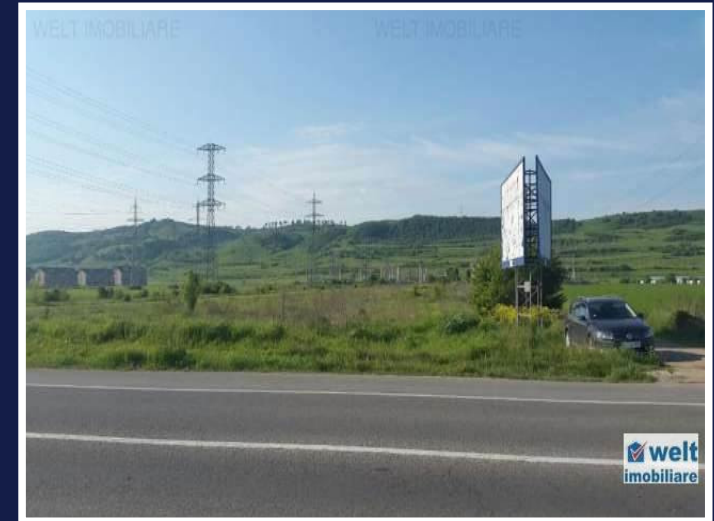

**VANZARE TEREN CU FRONT LA E60, TOATE  
UTILITATILE, DOUA FRONTURI  
ID: 1313S**

**DE VANZARE**

**Teren extravilan**

**Suprafata: 8450  
m<sup>2</sup>**

**Front: 22 m<sup>2</sup>**

**PERSOANA DE CONTACT: COSMIN ROȘCA**  
**TEL.MOBIL: 0737.040018**  
**EMAIL: [office@weltimobiliare.ro](mailto:office@weltimobiliare.ro)**