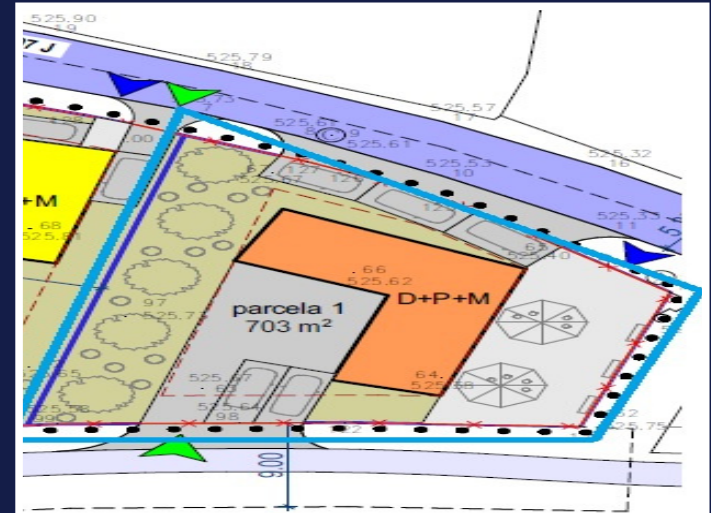

TEREN 703MP CU PUZ, AUTORIZABIL IMEDIAT,
TOATE UTILITATILE, SAVADISLA
ID: P48457

DE VANZARE

Teren intravilan

Suprafata: 703 m²

Front: 32 m²

PERSOANA DE CONTACT: COTLIN BONTE

TEL.MOBIL: 0799.994041

EMAIL: office@weltimobiliare.ro