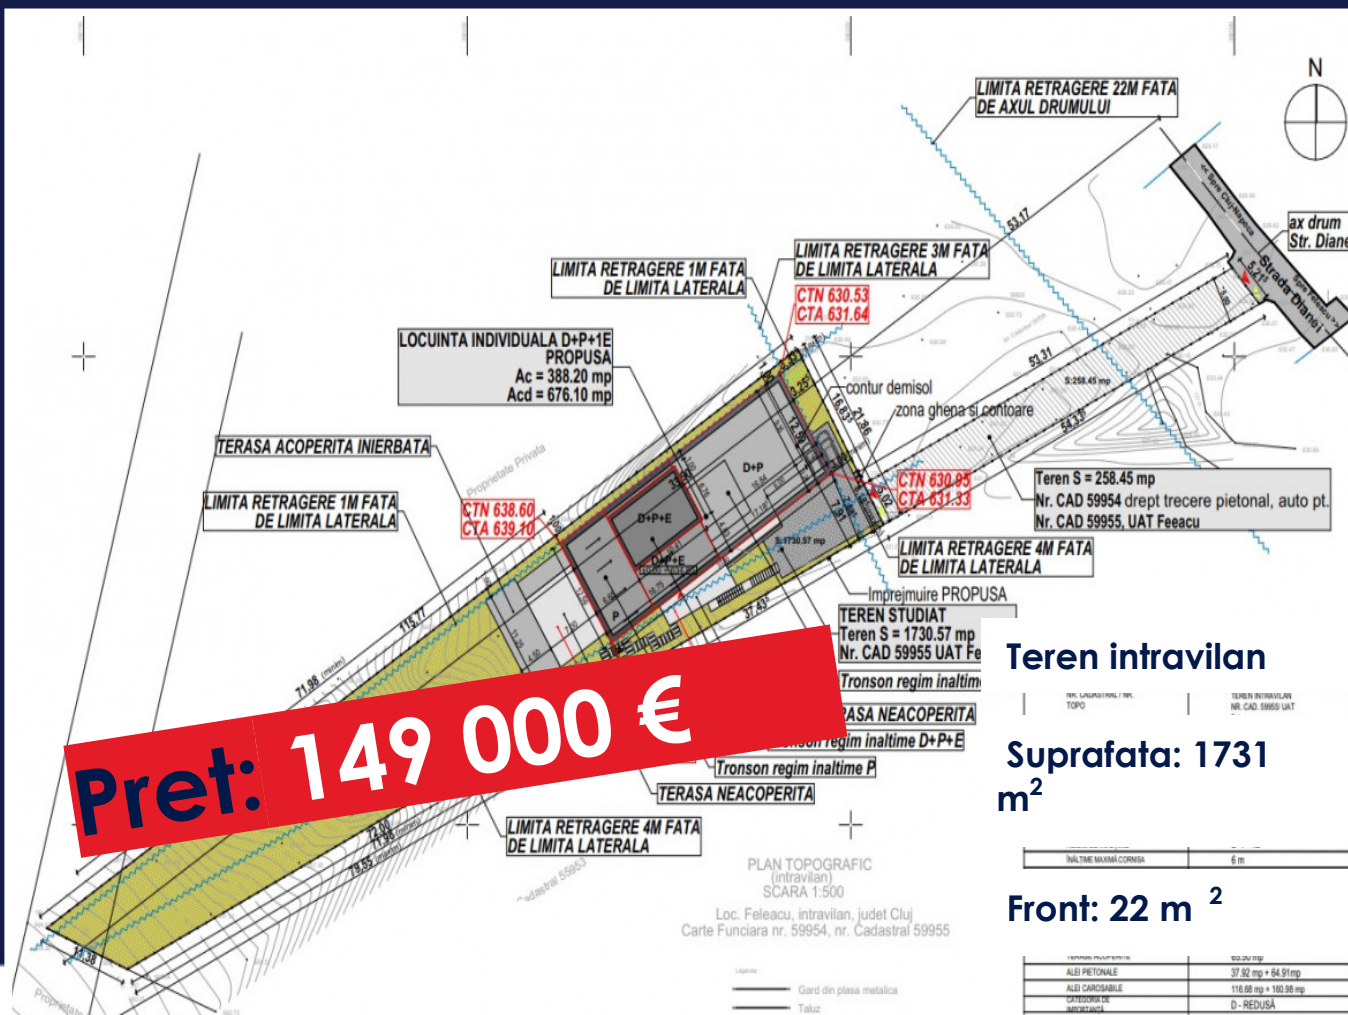

TEREN 1731MP CU VEDERE PANORAMICA STR DIANEI LANGA WONDERLAND ID: P42695

DE VANZARE

Pret: 149 000 €

Teren intravilan

Suprafata: 1731 m²

Front: 22 m²

PERSOANA DE CONTACT: COTLIN BONTE

TEL.MOBIL: 0799.994041