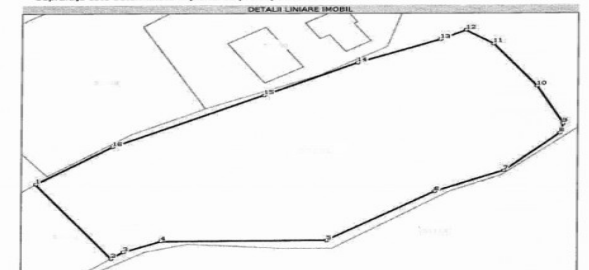

Teren		Observatii / Referinte
Nr. cadastral	Suprafata (mp)*	
	1.235	Imobil partial impregniat cu gard de plasa pe latura nordica, estica si sudica.

Date referitoare la teren

Lungime Segmente

Punct Inceput	Punct sfarsit	Lungime segment (m)
1	2	15.408
2	3	1.769
3	4	4.593
4	5	18.761
5	6	14.780
6	7	8.506

PERSOANA DE CONTACT: ADRIAN SZILAGYI

TEL.MOBIL: 0733.223900

EMAIL: office@weltimobiliare.ro