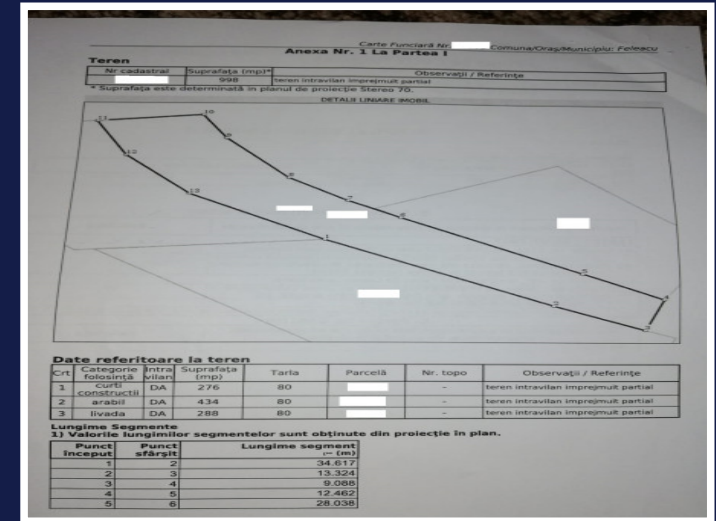

**TEREN INTRAVILAN 998MP CU FRONT 14ML IN  
FELEACU  
ID: P12199**

**DE VANZARE**

**Pret: 47 750 €**

**Teren intravilan**

**Suprafata: 998 m<sup>2</sup>**

**Front: 14 m<sup>2</sup>**

**PERSOANA DE CONTACT: BOGDAN PETRU**  
**TEL.MOBIL: 0722.577386**  
**EMAIL: office@weltimobiliare.ro**