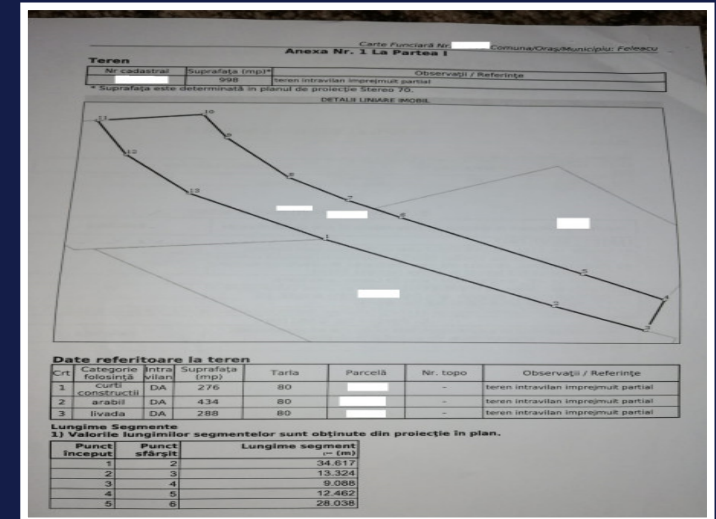

TEREN INTRAVILAN 998MP CU FRONT 14ML IN
FELEACU
ID: P12199

DE VANZARE

Pret: 47 750 €

Teren intravilan

Suprafata: 998 m²

Front: 14 m²

PERSOANA DE CONTACT: ERVIN CSIKI
TEL.MOBIL: 0752.223366
EMAIL: office@weltimobiliare.ro