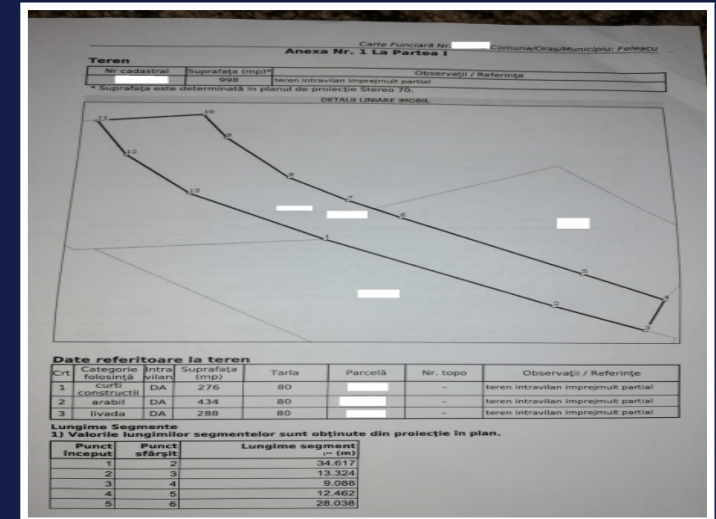

**TEREN INTRAVILAN 998MP CU FRONT 14ML IN
FELEACU
ID: P12199**

DE VANZARE

Pret: 47 750 €

Teren intravilan

Suprafata: 998 m²

Front: 14 m²

PERSOANA DE CONTACT: ERVIN CSIKI
TEL.MOBIL: 0727.722245
EMAIL: office@weltimobiliare.ro