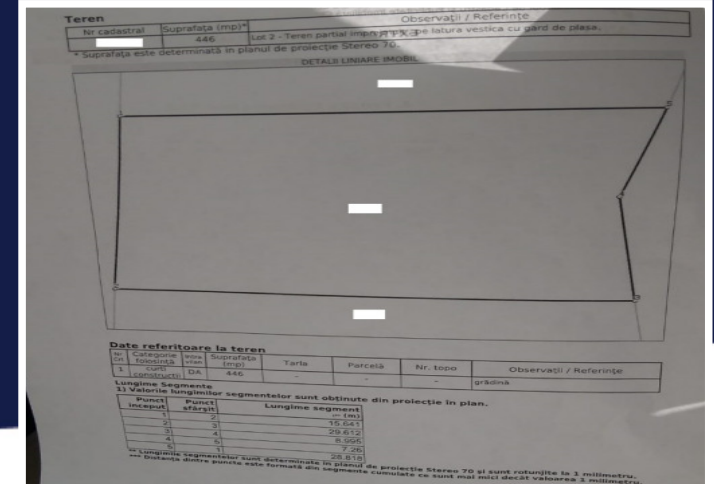

TEREN 446MP CU FRONT DE 15.6ML, FELEACU,
ACCES DE PE E60
ID: P12098

DE VANZARE

Pret: 26 000 €

Teren intravilan

Suprafata: 446 m²

Front: 15.6 m²

PERSOANA DE CONTACT: ERVIN CSIKI
TEL.MOBIL: 0727.722245
EMAIL: office@weltimobiliare.ro