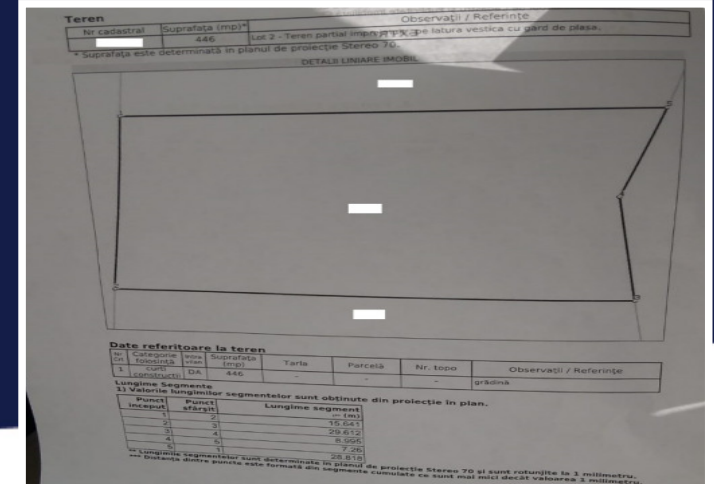

TEREN 446MP CU FRONT DE 15.6ML, FELEACU,  
ACCES DE PE E60  
ID: P12098

DE VANZARE

Pret: 26 000 €

Teren intravilan

Suprafata: 446 m<sup>2</sup>

Front: 15.6 m<sup>2</sup>

PERSOANA DE CONTACT: BOGDAN PETRU  
TEL.MOBIL: 0722.577386  
EMAIL: office@weltimobiliare.ro