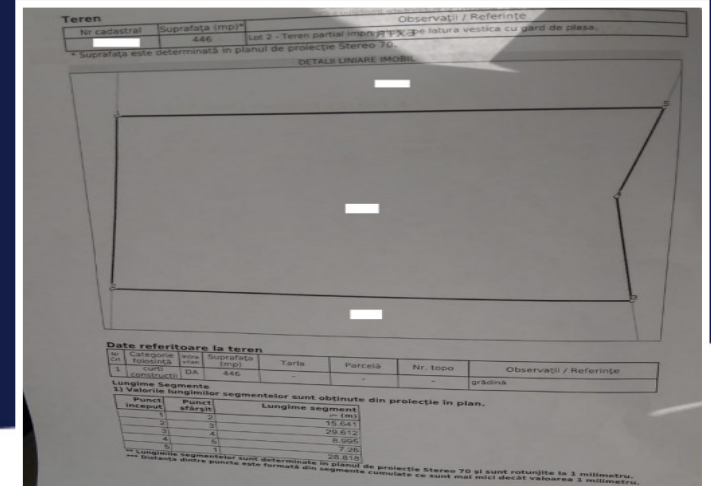

TEREN 446MP CU FRONT DE 15.6ML, FELEACU,
ACCES DE PE E60
ID: P12098

DE VANZARE

Pret: 26 000 €

Teren intravilan

Suprafata: 446 m²

Front: 15.6 m²

PERSOANA DE CONTACT: ERVIN CSIKI
TEL.MOBIL: 0752.223366
EMAIL: office@weltimobiliare.ro