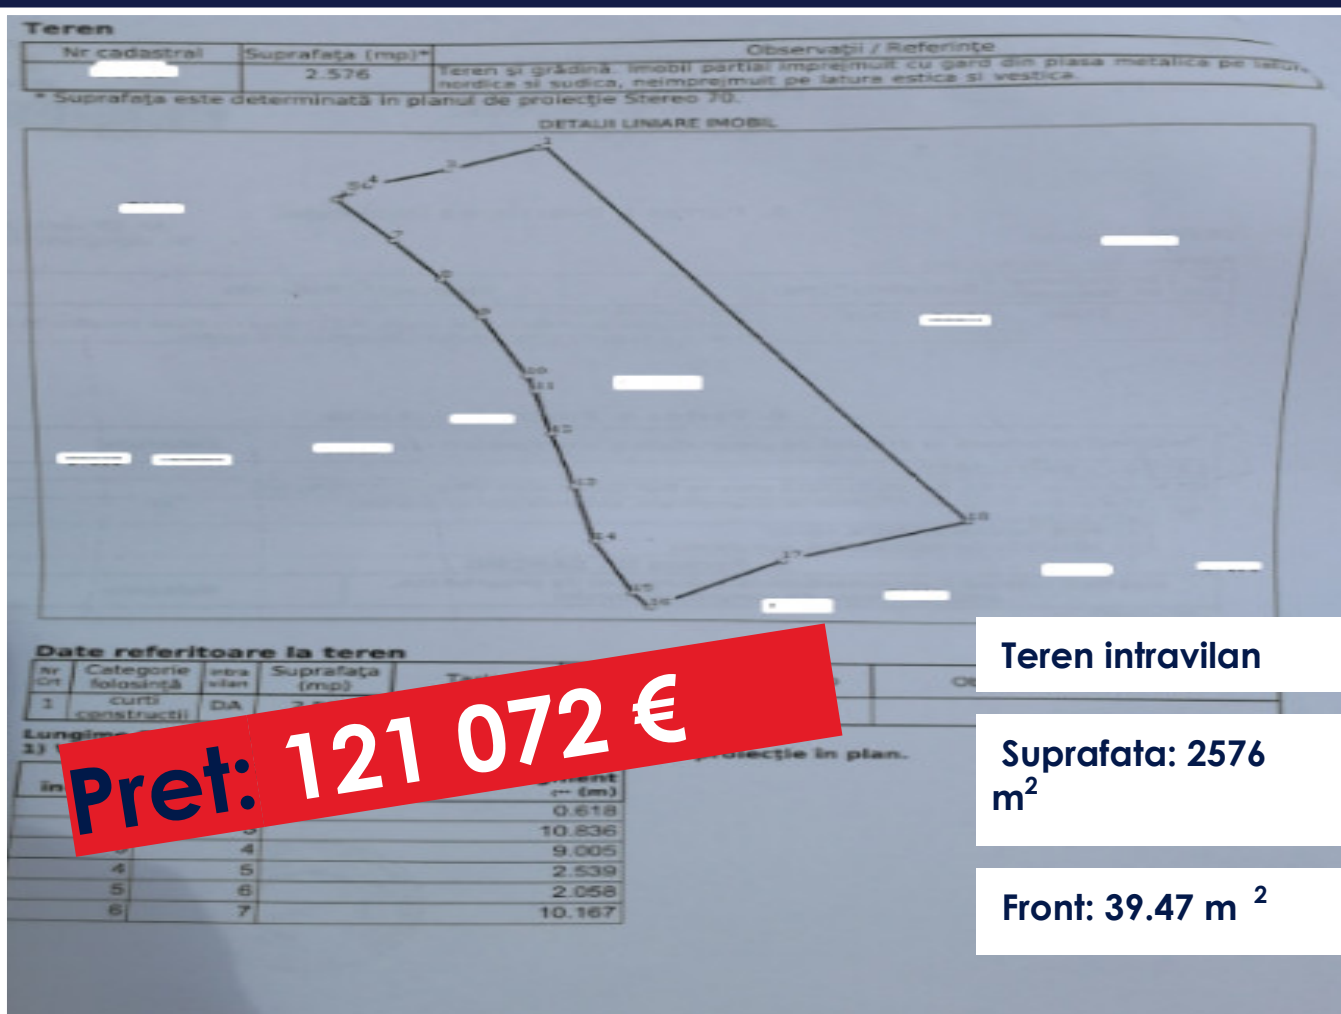

**TEREN 2576MP CU FRONT DE 39ML IN  
FELEACU PENTRU CONSTRUCTIE  
ID: P12055**

**DE VANZARE**

**PERSOANA DE CONTACT: ERVIN CSIKI**  
**TEL.MOBIL: 0752.223366**  
**EMAIL: office@weltimobiliare.ro**